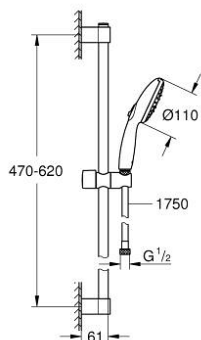

27 644 003 TEMPESTA 110 ДУШОВИЙ ГАРНІТУР, 3 РЕЖИМИ СТРУМЕНЮ (RAIN, JET, MASSAGE)

ОПИС ПРОДУКТУ

- Колір: хром
- складається із:
 - ручний душ Tempesta 110 (28 419)
 - максимальна витрата (при тиску 3 бар): 7,4 л/хв
 - 600 мм душової штанги (27 523)
 - 1750 мм душового шлангу Relexaflex 1/2" x 1/2" (28 154)
 - GROHE EcoJoy – технологія неперевершеного потоку при економічному використанні води
 - GROHE SmartSwitch – просто поверніть диск, щоб вибрати бажаний режим душу
 - GROHE DreamSpray розкішний потік води
 - GROHE LongLife поверхня
 - Flexible Installation - (регульований верхній кронштейн для існуючих отворів)
 - регульований ковзаючий елемент (поворотний і ковзний тримач для душу)
 - GROHE SpeedClean – технологія, що запобігає утворенню вапняного нальоту
 - Inner WaterGuide - внутрішня ізоляція для захисту поверхні
 - ShockProof – силіконове кільце, яке запобігає виникненню пошкоджень при падінні ручного душу
 - мінімальний рекомендований тиск 1.0 бар
 - може використовуватися із проточним водонагрівачем
 - професійна версія

27 644 003 **TEMPESTA 110 ДУШОВИЙ ГАРНІТУР, 3 РЕЖИМИ СТРУМЕНЮ (RAIN, JET, MASSAGE)**

ЗАПАСНІ ЧАСТИНИ , квітня 2020 – зараз

- 1: Тримач душової штанги (Артикул запчастини 48607000)
- 2: Ковзаючий елемент (Артикул запчастини 48609000)
- 3: Тримач душової штанги (Артикул запчастини 48608000)
- 4: Фільтр для затримання бруду (Артикул запчастини 0700200M)
- 5: Шайба вирівнювання (Артикул запчастини 48543001)*