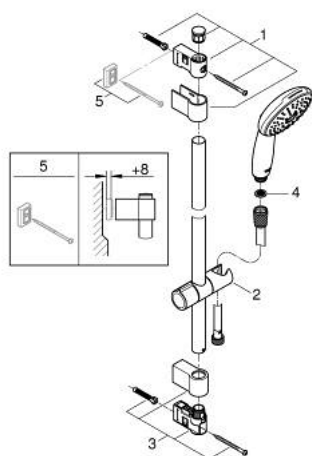

27 644 003 TEMPESTA 110 ДУШОВИЙ ГАРНІТУР, 3 РЕЖИМИ СТРУМЕНЮ (RAIN, JET, MASSAGE)

ОПИС ПРОДУКТУ

- Колір: хром
- складається із:
 - ручний душ Tempesta 110 (28 419)
 - максимальна витрата (при тиску 3 бар): 7,4 л/хв
 - 600 мм душової штанги (27 523)
 - 1750 мм душового шлангу Relexaflex 1/2" x 1/2" (28 154)
 - GROHE EcoJoy – технологія неперевершеного потоку при економічному використанні води
 - GROHE SmartSwitch – просто поверніть диск, щоб вибрати бажаний режим душу
 - GROHE DreamSpray розкішний потік води
 - GROHE LongLife поверхня
 - Flexible Installation - (регульований верхній кронштейн для існуючих отворів)
 - регульований ковзаючий елемент (поворотний і ковзний тримач для душу)
 - GROHE SpeedClean – технологія, що запобігає утворенню вапняного нальоту
 - Inner WaterGuide - внутрішня ізоляція для захисту поверхні
 - ShockProof – силіконове кільце, яке запобігає виникненню пошкоджень при падінні ручного душу
 - мінімальний рекомендований тиск 1.0 бар
 - може використовуватися із проточним водонагрівачем
 - професійна версія

27 644 003 **TEMPESTA 110 ДУШОВИЙ ГАРНІТУР, 3 РЕЖИМИ СТРУМЕНЮ (RAIN, JET, MASSAGE)**

ЗАПАСНІ ЧАСТИНИ , квітня 2020 – зараз

- 1: Тримач душової штанги (Артикул запчастини 48607000)
- 2: Ковзаючий елемент (Артикул запчастини 48609000)
- 3: Тримач душової штанги (Артикул запчастини 48608000)
- 4: Фільтр для затримання бруду (Артикул запчастини 0700200M)
- 5: Шайба вирівнювання (Артикул запчастини 48543001)*