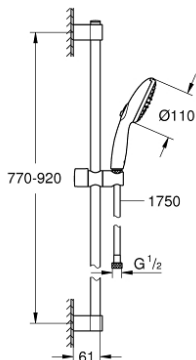

27 646 003 TEMPESTA 110 ДУШОВИЙ НАБІР, 2 РЕЖИМИ СТРУМЕНЮ (RAIN, JET)

ОПИС ПРОДУКТУ

- Колір: хром
- складається із:
- ручний душ Tempesta 110 (27 597)
- максимальна витрата (при тиску 3 бар): 13,5 л/хв
- душова штанга, 900 мм (27 524)
- 1750 мм душового шлангу Relaxaflex 1/2" x 1/2" (28 154)
- GROHE SmartSwitch – просто поверніть диск, щоб вибрати бажаний режим душу
- GROHE DreamSpray розкішний потік води
- GROHE LongLife поверхня
- Flexible Installation - (регульований верхній кронштейн для існуючих отворів)
- регульований ковзаючий елемент (поворотний і ковзний тримач для душу)
- GROHE SpeedClean – технологія, що запобігає утворенню вапняного нальоту
- Inner WaterGuide - внутрішня ізоляція для захисту поверхні
- ShockProof – силіконове кільце, яке запобігає виникненню пошкоджень при падінні ручного душу
- мінімальний рекомендований тиск 1.0 бар
- може використовуватися із проточним водонагрівачем
- професійна версія

27 646 003 ТЕМПЕСТА 110 ДУШОВИЙ НАБІР, 2 РЕЖИМИ СТРУМЕНЮ (RAIN, JET)

ЗАПАСНІ ЧАСТИНИ, квітня 2020 – зараз

- 1: Тримач душової штанги (Артикул запчастини 48607000)
 - 2: Ковзаючий елемент (Артикул запчастини 48609000)
 - 3: Тримач душової штанги (Артикул запчастини 48608000)
 - 4: Фільтр для затримання бруду (Артикул запчастини 0700200М)
 - 5: Шайба вирівнювання (Артикул запчастини 48543001)*
- * Додаткові аксесуари