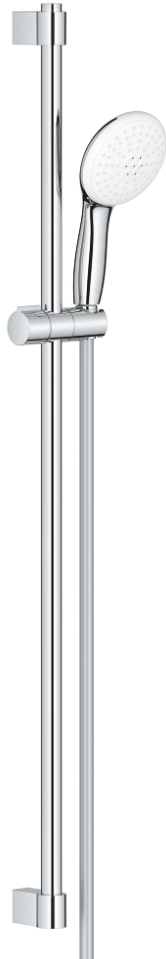

27 646 003 TEMPESTA 110 ДУШОВИЙ НАБІР, 2 РЕЖИМИ СТРУМЕНЮ (RAIN, JET)

ОПИС ПРОДУКТУ

- Колір: хром
- складається із:
- ручний душ Tempesta 110 (27 597)
- максимальна витрата (при тиску 3 бар): 13,5 л/хв
- душова штанга, 900 мм (27 524)
- 1750 мм душового шлангу Relaxaflex 1/2" x 1/2" (28 154)
- GROHE SmartSwitch – просто поверніть диск, щоб вибрати бажаний режим душу
- GROHE DreamSpray розкішний потік води
- GROHE LongLife поверхня
- Flexible Installation - (регульований верхній кронштейн для існуючих отворів)
- регульований ковзаючий елемент (поворотний і ковзний тримач для душу)
- GROHE SpeedClean – технологія, що запобігає утворенню вапняного нальоту
- Inner WaterGuide - внутрішня ізоляція для захисту поверхні
- ShockProof – силіконове кільце, яке запобігає виникненню пошкоджень при падінні ручного душу
- мінімальний рекомендований тиск 1.0 бар
- може використовуватися із проточним водонагрівачем
- професійна версія

27 646 003 ТЕМПЕСТА 110 ДУШОВИЙ НАБІР, 2 РЕЖИМИ СТРУМЕНЮ (RAIN, JET)

ЗАПАСНІ ЧАСТИНИ, квітня 2020 – зараз

- 1: Тримач душової штанги (Артикул запчастини 48607000)
 - 2: Ковзаючий елемент (Артикул запчастини 48609000)
 - 3: Тримач душової штанги (Артикул запчастини 48608000)
 - 4: Фільтр для затримання бруду (Артикул запчастини 0700200М)
 - 5: Шайба вирівнювання (Артикул запчастини 48543001)*
- * Додаткові аксесуари