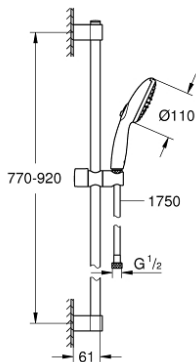

## 27 646 30E TEMPESTA 110 ДУШОВИЙ НАБІР, 2 РЕЖИМИ СТРУМЕНЮ (RAIN, JET)

### ОПИС ПРОДУКТУ

- Колір: хром
- складається із:
- ручний душ Tempesta 110 (27 597)
- максимальна витрата (при тиску 3 бар) 5,6 л/хв
- душова штанга, 900 мм (27 524)
- 1750 мм душового шлангу Relaxaflex 1/2" x 1/2" (28 154)
- GROHE EcoJoy - надзвичайно ефективне використання води, ідеальний потік
- GROHE SmartSwitch – просто поверніть диск, щоб вибрати бажаний режим душу
- GROHE DreamSpray розкішний потік води
- GROHE LongLife поверхня
- Flexible Installation - (регульований верхній кронштейн для існуючих отворів)
- регульований ковзаючий елемент (поворотний і ковзний тримач для душу)
- GROHE SpeedClean – технологія, що запобігає утворенню вапняного нальоту
- Inner WaterGuide - внутрішня ізоляція для захисту поверхні
- ShockProof – силіконове кільце, яке запобігає виникненню пошкоджень при падінні ручного душу
- мінімальний рекомендований тиск 1.0 бар
- може використовуватися із проточним водонагрівачем
- професійна версія

## 27 646 30E ТЕМПЕСТА 110 ДУШОВИЙ НАБІР, 2 РЕЖИМИ СТРУМЕНЮ (RAIN, JET)

**ЗАПАСНІ ЧАСТИНИ**, квітня 2020 – зараз

- 1: Тримач душової штанги (Артикул запчастини 48607000)
  - 2: Ковзаючий елемент (Артикул запчастини 48609000)
  - 3: Тримач душової штанги (Артикул запчастини 48608000)
  - 4: Фільтр для затримання бруду (Артикул запчастини 0700200M)
  - 5: Шайба вирівнювання (Артикул запчастини 48543001)\*
- \* Додаткові аксесуари