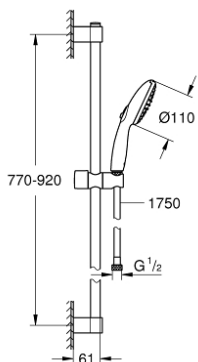

## 27 646 30E TEMPESTA 110 ДУШОВИЙ НАБІР, 2 РЕЖИМИ СТРУМЕНЮ (RAIN, JET)

### ОПИС ПРОДУКТУ

- Колір: хром
- складається із:
  - ручний душ Tempesta 110 (27 597)
  - максимальна витрата (при тиску 3 бар) 5,6 л/хв
  - душова штанга, 900 мм (27 524)
  - 1750 мм душового шлангу Relaxaflex 1/2" x 1/2" (28 154)
- GROHE SmartSwitch – просто поверніть диск, щоб вибрати бажаний режим душу
- GROHE DreamSpray розкішний потік води
- GROHE LongLife поверхня
- Flexible Installation - (регульований верхній кронштейн для існуючих отворів)
- регульований ковзаючий елемент (поворотний і ковзний тримач для душу)
- GROHE SpeedClean – технологія, що запобігає утворенню вапняного нальоту
- Inner WaterGuide - внутрішня ізоляція для захисту поверхні
- ShockProof – силіконове кільце, яке запобігає виникненню пошкоджень при падінні ручного душу
- мінімальний рекомендований тиск 1.0 бар
- може використовуватися із проточним водонагрівачем
- професійна версія

## 27 646 30E ТЕМПЕСТА 110 ДУШОВИЙ НАБІР, 2 РЕЖИМИ СТРУМЕНЮ (RAIN, JET)

**ЗАПАСНІ ЧАСТИНИ**, квітня 2020 – зараз

- 1: Тримач душової штанги (Артикул запчастини 48607000)
  - 2: Ковзаючий елемент (Артикул запчастини 48609000)
  - 3: Тримач душової штанги (Артикул запчастини 48608000)
  - 4: Фільтр для затримання бруду (Артикул запчастини 0700200M)
  - 5: Шайба вирівнювання (Артикул запчастини 48543001)\*
- \* Додаткові аксесуари