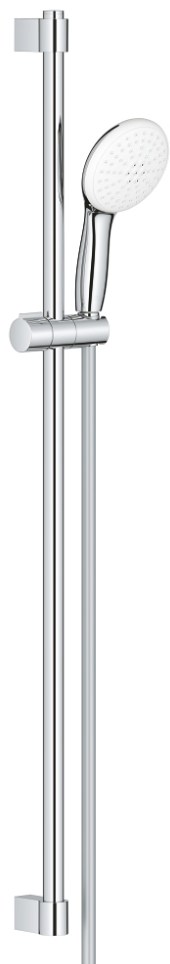

## 27 646 30E TEMPESTA 110 ДУШОВИЙ НАБІР, 2 РЕЖИМИ СТРУМЕНЮ (RAIN, JET)

### ОПИС ПРОДУКТУ

- Колір: хром
- складається із:
  - ручний душ Tempesta 110 (27 597)
  - максимальна витрата (при тиску 3 бар) 5,6 л/хв
  - душова штанга, 900 мм (27 524)
  - 1750 мм душового шлангу Relaxaflex 1/2" x 1/2" (28 154)
- GROHE SmartSwitch – просто поверніть диск, щоб вибрати бажаний режим душу
- GROHE DreamSpray розкішний потік води
- GROHE LongLife поверхня
- Flexible Installation - (регульований верхній кронштейн для існуючих отворів)
- регульований ковзаючий елемент (поворотний і ковзний тримач для душу)
- GROHE SpeedClean – технологія, що запобігає утворенню вапняного нальоту
- Inner WaterGuide - внутрішня ізоляція для захисту поверхні
- ShockProof – силіконове кільце, яке запобігає виникненню пошкоджень при падінні ручного душу
- мінімальний рекомендований тиск 1.0 бар
- може використовуватися із проточним водонагрівачем
- професійна версія

## 27 646 30E ТЕМПЕСТА 110 ДУШОВИЙ НАБІР, 2 РЕЖИМИ СТРУМЕНЮ (RAIN, JET)

**ЗАПАСНІ ЧАСТИНИ**, квітня 2020 – зараз

- 1: Тримач душової штанги (Артикул запчастини 48607000)
  - 2: Ковзаючий елемент (Артикул запчастини 48609000)
  - 3: Тримач душової штанги (Артикул запчастини 48608000)
  - 4: Фільтр для затримання бруду (Артикул запчастини 0700200M)
  - 5: Шайба вирівнювання (Артикул запчастини 48543001)\*
- \* Додаткові аксесуари