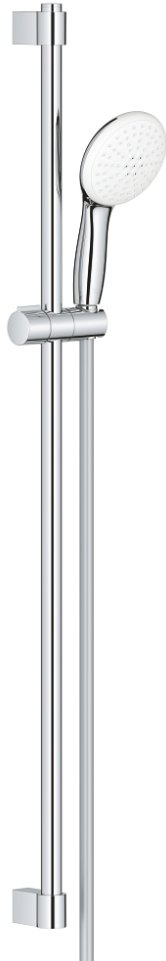

## 27 646 30E TEMPESTA 110 ДУШОВИЙ НАБІР, 2 РЕЖИМИ СТРУМЕНЮ (RAIN, JET)

### ОПИС ПРОДУКТУ

- Колір: хром
- складається із:
- ручний душ Tempesta 110 (27 597)
- максимальна витрата (при тиску 3 бар) 5,6 л/хв
- душова штанга, 900 мм (27 524)
- 1750 мм душового шлангу Relaxaflex 1/2" x 1/2" (28 154)
- GROHE EcoJoy - надзвичайно ефективне використання води, ідеальний потік
- GROHE SmartSwitch – просто поверніть диск, щоб вибрати бажаний режим душу
- GROHE DreamSpray розкішний потік води
- GROHE LongLife поверхня
- Flexible Installation - (регульований верхній кронштейн для існуючих отворів)
- регульований ковзаючий елемент (поворотний і ковзний тримач для душу)
- GROHE SpeedClean – технологія, що запобігає утворенню вапняного нальоту
- Inner WaterGuide - внутрішня ізоляція для захисту поверхні
- ShockProof – силіконове кільце, яке запобігає виникненню пошкоджень при падінні ручного душу
- мінімальний рекомендований тиск 1.0 бар
- може використовуватися із проточним водонагрівачем
- професійна версія

## 27 646 30E ТЕМПЕСТА 110 ДУШОВИЙ НАБІР, 2 РЕЖИМИ СТРУМЕНЮ (RAIN, JET)

**ЗАПАСНІ ЧАСТИНИ**, квітня 2020 – зараз

- 1: Тримач душової штанги (Артикул запчастини 48607000)
  - 2: Ковзаючий елемент (Артикул запчастини 48609000)
  - 3: Тримач душової штанги (Артикул запчастини 48608000)
  - 4: Фільтр для затримання бруду (Артикул запчастини 0700200M)
  - 5: Шайба вирівнювання (Артикул запчастини 48543001)\*
- \* Додаткові аксесуари