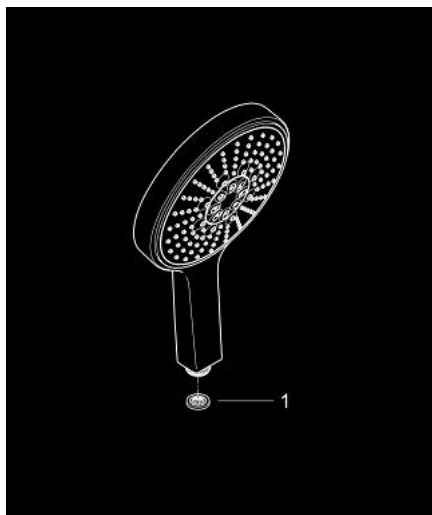

27 668 000 POWER&SOUL COSMOPOLITAN 160 РУЧНИЙ ДУШ 4+ РЕЖИМИ СТРУМЕНЮ

ОПИС ПРОДУКТУ

- Колір: хром
- Режими струменю GROHE Rain O², Rain, Vokoma Spray, Jet
- обмежувач витрат води 9.5 л/хв
- GROHE DreamSpray розкішний потік води
- GROHE One-click showering вибір режиму струменю натисканням кнопки
- GROHE LongLife поверхня
- GROHE SpeedClean – технологія, що запобігає утворенню вапняного нальоту
- Inner WaterGuide - внутрішня ізоляція для захисту поверхні
- універсальна монтажна система, придатна для усіх стандартних душових шлангів
- може використовуватися із проточним водонагрівачем
- мінімальний рекомендований тиск 1.0 бар

Pure Freude
an Wasser

27 668 000 **POWER&SOUL COSMOPOLITAN 160 РУЧНИЙ ДУШ 4+ РЕЖИМИ СТРУМЕНЮ**

ЗАПАСНІ ЧАСТИНИ , листопада 2010 – зараз

1: Фільтр для затримання бруду (Артикул запчастини 0700200M)