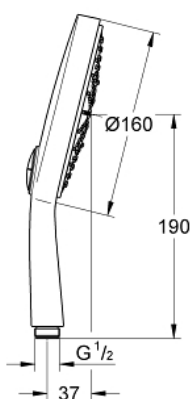

27 668 000 POWER&SOUL COSMOPOLITAN 160 РУЧНИЙ ДУШ 4+ РЕЖИМИ СТРУМЕНЮ

ОПИС ПРОДУКТУ

- Колір: хром
- Режими струменю GROHE Rain O², Rain, Vokoma Spray, Jet
- обмежувач витрат води 9.5 л/хв
- GROHE DreamSpray розкішний потік води
- GROHE One-click showering вибір режиму струменю натисканням кнопки
- GROHE LongLife поверхня
- GROHE SpeedClean – технологія, що запобігає утворенню вапняного нальоту
- Inner WaterGuide - внутрішня ізоляція для захисту поверхні
- універсальна монтажна система, придатна для усіх стандартних душових шлангів
- може використовуватися із проточним водонагрівачем
- мінімальний рекомендований тиск 1.0 бар

Pure Freude
an Wasser

27 668 000 **POWER&SOUL COSMOPOLITAN 160 РУЧНИЙ ДУШ 4+ РЕЖИМИ СТРУМЕНЮ**

ЗАПАСНІ ЧАСТИНИ , листопада 2010 – зараз

1: Фільтр для затримання бруду (Артикул запчастини 0700200M)