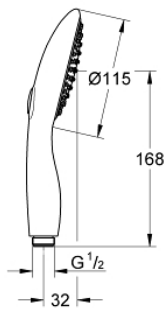

27 671 000 POWER&SOUL 115 РУЧНИЙ ДУШ ІЗ 2 РЕЖИМАМИ СТРУМЕНЮ, ДУШОВА ПОВЕРХНЯ КОЛЬОРУ "СІРА НІЧ"

ОПИС ПРОДУКТУ

- Колір: хром
- режими GROHE Rain O², Rain
- обмежувач витрат води 9.5 л/хв
- GROHE DreamSpray розкішний потік води
- GROHE One-click showering вибір режиму струменю натисканням кнопки
- GROHE LongLife поверхня
- GROHE SpeedClean – технологія, що запобігає утворенню вапняного нальоту
- Inner WaterGuide - внутрішня ізоляція для захисту поверхні
- універсальна монтажна система, придатна для усіх стандартних душових шлангів
- може використовуватися із проточним водонагрівачем
- мінімальний рекомендований тиск 1.0 бар

Pure Freude
an Wasser

27 671 000 **POWER&SOUL 115 РУЧНИЙ ДУШ ІЗ 2 РЕЖИМАМИ СТРУМЕНЮ, ДУШОВА ПОВЕРХНЯ КОЛЬОРУ "СІРА НІЧ"**

ЗАПАСНІ ЧАСТИНИ , листопада 2010 – зараз

1: Фільтр для затримання бруду (Артикул запчастини 0700200M)