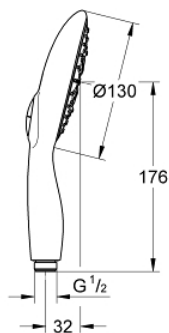

27 672 000 POWER&SOUL 130 РУЧНИЙ ДУШ 4+ РЕЖИМИ СТРУМЕНЮ

ОПИС ПРОДУКТУ

- Колір: хром
- Режими струменю GROHE Rain O², Rain, Vokoma Spray, Jet
- GROHE DreamSpray розкішний потік води
- GROHE One-click showering вибір режиму струменю натисканням кнопки
- GROHE LongLife поверхня
- GROHE SpeedClean – технологія, що запобігає утворенню вапняного нальоту
- Inner WaterGuide - внутрішня ізоляція для захисту поверхні
- універсальна монтажна система, придатна для усіх стандартних душових шлангів
- може використовуватися із проточним водонагрівачем
- мінімальний рекомендований тиск 1.0 бар