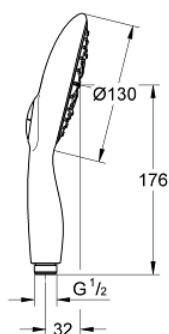

27 672 HF0 POWER&SOUL 130 РУЧНИЙ ДУШ 4+ РЕЖИМИ СТРУМЕНЮ

ОПИС ПРОДУКТУ

- Колір: хром / глиняний
- Режими струменю GROHE Rain O², Rain, Vokoma Spray, Jet
- GROHE DreamSpray розкішний потік води
- GROHE One-click showering вибір режиму струменю натисканням кнопки
- покриття GROHE LongLife
- GROHE SpeedClean – технологія, що запобігає утворенню вапняного нальоту
- Inner WaterGuide - внутрішня ізоляція для захисту поверхні
- універсальна монтажна система, придатна для усіх стандартних душових шлангів
- може використовуватися із проточним водонагрівачем
- мінімальний рекомендований тиск 1.0 бар

Pure Freude
an Wasser

27 672 HF0 POWER&SOUL 130 РУЧНИЙ ДУШ 4+ РЕЖИМИ СТРУМЕНЮ

ЗАПАСНІ ЧАСТИНИ , жовтня 2012 – зараз

1: Фільтр для затримання бруду (Артикул запчастини 0700200M)