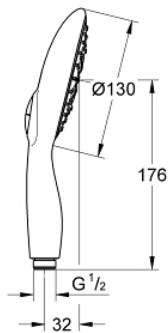

27 672 PV0 POWER&SOUL 130 РУЧНИЙ ДУШ 4+ РЕЖИМИ СТРУМЕНЮ

ОПИС ПРОДУКТУ

- Колір: хром / пісочний
- Режими струменю GROHE Rain O², Rain, Vokoma Spray, Jet
- GROHE DreamSpray розкішний потік води
- GROHE One-click showering вибір режиму струменю натисканням кнопки
- GROHE LongLife поверхня
- GROHE SpeedClean – технологія, що запобігає утворенню вапняного нальоту
- Inner WaterGuide - внутрішня ізоляція для захисту поверхні
- універсальна монтажна система, придатна для усіх стандартних душових шлангів
- може використовуватися із проточним водонагрівачем
- мінімальний рекомендований тиск 1.0 бар

Pure Freude
an Wasser

27 672 PV0 POWER&SOUL 130 РУЧНИЙ ДУШ 4+ РЕЖИМИ СТРУМЕНЮ

ЗАПАСНІ ЧАСТИНИ , листопада 2012 – зараз

1: Фільтр для затримання бруду (Артикул запчастини 0700200M)