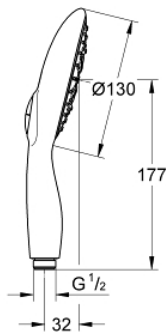

27 673 000 **POWER&SOUL 130 РУЧНИЙ ДУШ 4+ РЕЖИМИ СТРУМЕНЮ, ДУШОВА ПОВЕРХНЯ КОЛЬОРУ "СІРА НІЧ"**

ОПИС ПРОДУКТУ

- Колір: хром
- Режими струменю GROHE Rain O², Rain, Vokoma Spray, Jet
- обмежувач витрат води 9.5 л/хв
- GROHE DreamSpray розкішний потік води
- GROHE One-click showering вибір режиму струменю натисканням кнопки
- GROHE LongLife поверхня
- GROHE SpeedClean – технологія, що запобігає утворенню вапняного нальоту
- Inner WaterGuide - внутрішня ізоляція для захисту поверхні
- універсальна монтажна система, придатна для усіх стандартних душових шлангів
- може використовуватися із проточним водонагрівачем
- мінімальний рекомендований тиск 1.0 бар

Pure Freude
an Wasser

27 673 000 **POWER&SOUL 130 РУЧНИЙ ДУШ 4+ РЕЖИМИ СТРУМЕНЮ, ДУШОВА ПОВЕРХНЯ КОЛЬОРУ "СІРА НІЧ"**

ЗАПАСНІ ЧАСТИНИ , листопада 2010 – зараз

1: Фільтр для затримання бруду (Артикул запчастини 0700200M)