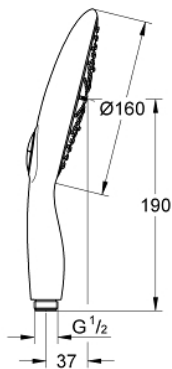

27 675 000 POWER&SOUL 160 РУЧНИЙ ДУШ 4+ РЕЖИМИ СТРУМЕНЮ

ОПИС ПРОДУКТУ

- Колір: хром
- Режими струменю GROHE Rain O², Rain, Vokoma Spray, Jet
- обмежувач витрат води 9.5 л/хв
- GROHE DreamSpray розкішний потік води
- GROHE One-click showering вибір режиму струменю натисканням кнопки
- GROHE LongLife поверхня
- GROHE SpeedClean – технологія, що запобігає утворенню вапняного нальоту
- Inner WaterGuide - внутрішня ізоляція для захисту поверхні
- універсальна монтажна система, придатна для усіх стандартних душових шлангів
- може використовуватися із проточним водонагрівачем
- мінімальний рекомендований тиск 1.0 бар

Pure Freude
an Wasser

27 675 000 POWER&SOUL 160 РУЧНИЙ ДУШ 4+ РЕЖИМИ СТРУМЕНЮ

ЗАПАСНІ ЧАСТИНИ , листопада 2010 – зараз

1: Фільтр для затримання бруду (Артикул запчастини 0700200M)