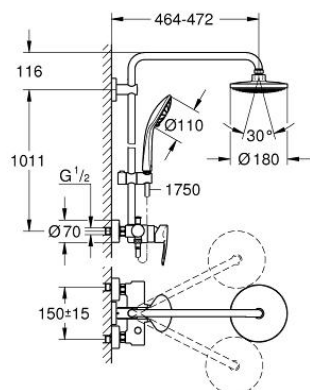

### ОПИС ПРОДУКТУ

- Колір: хром
- складається із:
  - 450 мм горизонтальний поворотний душовий кронштейн
  - одноважільний змішувач для душу із перемикачем
  - вибір між:
    - верхній душ Vitalio Joy 180, хромована душова голівка, 9.5 л/хв
    - режим струменю Rain
  - із шаровим шарніром
  - кут повороту  $\pm 15^\circ$
- ручний душ Vitalio Joy 110 Massage (27 319)
  - режими Rain, SmartRain, Massage
- GROHE SprayDimmer (плавне зниження витрати води)
- регулюється по висоті за допомогою ковзаючого елемента
- душовий шланг VitalioFlex Silver 1.750 мм, 1/2" x 1/2" (27 506)
- GROHE EcoJoy – технологія неперевершеного потоку при економному використанні води
- GROHE DreamSpray розкішний потік води
- GROHE LongLife поверхня
- GROHE SilkMove 46 мм керамічний картридж
- GROHE SpeedClean – технологія, що запобігає утворенню вапняного нальоту
- Inner WaterGuide - внутрішня ізоляція для захисту поверхні
- TwistStop - технологія, що запобігає перекручуванню шланга
- придатний для швидкодіючих нагрівачів від 18 кВт/год