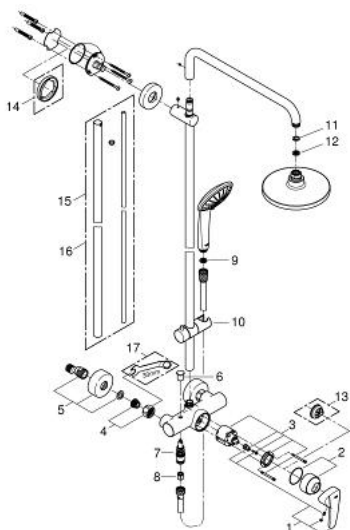

27 684 000 VITALIO JOY SYSTEM 180 ДУШОВА СИСТЕМА ІЗ ОДНОВАЖІЛЬНИМ ЗМІШУВАЧЕМ НАСТІННОГО МОНТАЖУ

ЗАПАСНІ ЧАСТИНИ , червня 2013 – зараз

- 1: Важіль (Артикул запчастини 46605000)
- 2: Ковпачок (Артикул запчастини 46025000)
- 3: Картридж (Артикул запчастини 46048000)
- 4: Гвинтове з'єднання 1/2" (Артикул запчастини 45044000)
- 5: S-з'єднання (Артикул запчастини 12662000)
- 6: Ручка перемикача (Артикул запчастини 65648000)
- 7: Перемикач (Артикул запчастини 65655000)
- 8: Зворотний клапан (Артикул запчастини 08565000)
- 9: Фільтр для затримання бруду (Артикул запчастини 0700200M)
- 10: Ковзаючий елемент (Артикул запчастини 12140000)
- 11: Волокнистий ущільнювач Ø 18,5 x Ø 12 x 2 (Артикул запчастини 013890 0M)
- 12: Фільтр для затримання бруду (Артикул запчастини 48007000)
- 13: Обмежувач температури (Артикул запчастини 46375000)*
- 14: Шайба вирівнювання (Артикул запчастини 27180000)*
- 15: Душова штанга для переоснащення (Артикул запчастини 48053000)*
- 16: Душова штанга для переоснащення (Артикул запчастини 48054000)*
- 17: Спеціальний ключ (Артикул запчастини 19377000)*

* Додаткові аксесуари