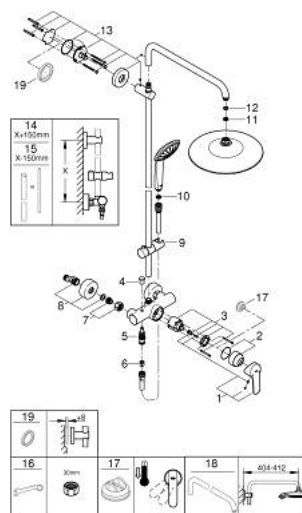

27 684 001 VITALIO JOY SYSTEM 260 ДУШОВА СИСТЕМА ІЗ ОДНОВАЖІЛЬНИМ ЗМІШУВАЧЕМ НАСТІННОГО МОНТАЖУ

ЗАПАСНІ ЧАСТИНИ , жовтня 2016 – зараз

1. 1: Важіль (Артикул запчастини 46726000)
  2. 2: Ковпачок (Артикул запчастини 46025000)
  3. 3: Картридж (Артикул запчастини 46048000)
  4. 4: Ручка перемикача (Артикул запчастини 65648000)
  5. 5: Перемикач (Артикул запчастини 65655000)
  6. 6: Зворотний клапан (Артикул запчастини 08565000)
  7. 7: Гвинтове з'єднання 1/2" (Артикул запчастини 45044000)
  8. 8: S-з'єднання (Артикул запчастини 12662000)
  9. 9: Ковзаючий елемент (Артикул запчастини 12140000)
  10. 10: Фільтр для затримання бруду (Артикул запчастини 0700200M)
  11. 11: Фільтр для затримання бруду (Артикул запчастини 48007000)
  12. 12: Волокнистий ущільнювач Ø 18,5 x Ø 12 x 2 (Артикул запчастини 013890 0M)
  13. 13: Тримач душової штанги (Артикул запчастини 48279000)
  14. 14: Душова штанга для переоснащення (Артикул запчастини 48053000)*
  15. 15: Душова штанга для переоснащення (Артикул запчастини 48054000)*
  16. 16: Спеціальний ключ (Артикул запчастини 19377000)*
  17. 17: Обмежувач температури (Артикул запчастини 46375000)*
  18. 18: Душовий кронштейн для душових систем (Артикул запчастини 140470 00)*
2. Додаткові аксесуари