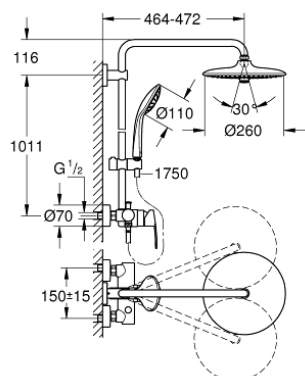

### ОПИС ПРОДУКТУ

- Колір: хром
- складається із:
  - 450 мм горизонтальний поворотний душовий кронштейн
  - одноважільний змішувач для душу із перемикачем
  - вибір між:
    - верхній душ Vitalio Joy 260 (26 462)
    - режими Rain, SmartRain, Jet
  - максимальна витрата (при 3 бар): 7,5 л/хв
  - із шаровим шарніром
  - кут повороту  $\pm 15^\circ$
  - ручний душ Vitalio Joy 110 Massage (27 319)
  - режими Rain, SmartRain, Massage
  - Швидкість потоку струменя (при 3 бар): 12 л/хв
  - регулюється по висоті за допомогою ковзаючого елемента
  - душовий шланг VitalioFlex Silver 1.750 мм,  $\frac{1}{2}$ " x  $\frac{1}{2}$ " (27 506)
  - maximum flow rate system (at 3 bar): 12 l/min
  - GROHE SilkMove 46 мм керамічний картридж
  - GROHE DreamSpray розкішний потік води
  - GROHE LongLife поверхня
  - GROHE SprayDimmer (плавне зниження витрати води)
  - GROHE SpeedClean – технологія, що запобігає утворенню вапняного нальоту
  - Inner WaterGuide - внутрішня ізоляція для захисту поверхні
  - TwistStop - технологія, що запобігає перекручуванню шланга
  - придатний для швидкодіючих нагрівачів від 18 кВт/год
  - мінімальна витрата води 5 л/хв
  - мінімальний рекомендований тиск 1.0 бар
  - гайковий ключ GROHE QuickSarter в комплекті