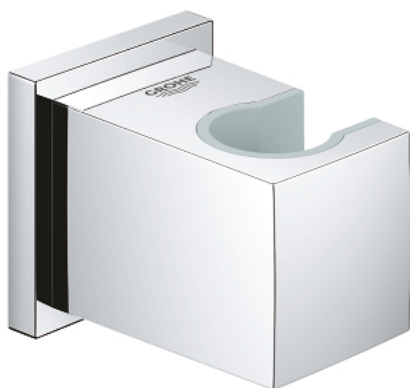

27 693 000 EUPHORIA CUBE НАСТІННИЙ ТРИМАЧ ДЛЯ РУЧНОГО ДУШУ

ОПИС ПРОДУКТУ

- Колір: хром
- без регулювання
- GROHE LongLife поверхня