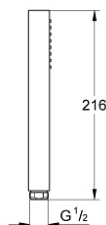

### ОПИС ПРОДУКТУ

- Колір: хром
- режим струменю: стандартний
- максимальна витрата (при тиску 3 бар) 15 л/хв
- GROHE DreamSpray розкішний потік води
- GROHE LongLife поверхня
- GROHE SpeedClean – технологія, що запобігає утворенню вапняного нальоту
- Inner WaterGuide - внутрішня ізоляція для захисту поверхні
- універсальна монтажна система, придатна для усіх стандартних душових шлангів
- може використовуватися із проточним водонагрівачем

27 698 000 **EUPHORIA CUBE STICK РУЧНИЙ ДУШ, 1 РЕЖИМ СТРУМЕНЮ**

**ЗАПАСНІ ЧАСТИНИ** , грудня 2010 – зараз

1: Фільтр для затримання бруду (Артикул запчастини 0700200M)