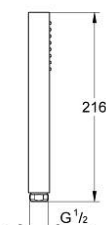

### ОПИС ПРОДУКТУ

- Колір: хром
- режим струменю: стандартний
- максимальна витрата (при 3 бар): 8,2 л/хв
- GROHE EcoJoy – технологія неперевершеного потоку при економному використанні води
- GROHE DreamSpray розкішний потік води
- GROHE LongLife поверхня
- GROHE SpeedClean – технологія, що запобігає утворенню вапняного нальоту
- Inner WaterGuide - внутрішня ізоляція для захисту поверхні
- універсальна монтажна система, придатна для усіх стандартних душових шлангів
- може використовуватися із проточним водонагрівачем
- мінімальний рекомендований тиск 1.0 бар

27 699 000 **EUPHORIA CUBE STICK РУЧНИЙ ДУШ, 1 РЕЖИМ СТРУМЕНЮ**

**ЗАПАСНІ ЧАСТИНИ** , грудня 2010 – зараз

1: Фільтр для затримання бруду (Артикул запчастини 0700200M)