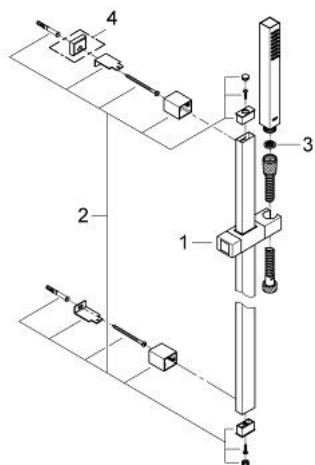

27 700 000 EUPHORIA CUBE STICK ДУШОВИЙ НАБІР, 1 РЕЖИМ СТРУМЕНЮ

ОПИС ПРОДУКТУ

- Колір: хром
- складається із:
 - ручний душ (27 698 000)
 - режим струменю: стандартний
 - максимальна витрата (при тиску 3 бар) 15 л/хв
 - духова штанга 900 мм (27 841)
 - душовий шланг Silverflex 1750 мм 1/2" x 1/2" (28 388 000)
 - GROHE DreamSpray розкішний потік води
 - GROHE LongLife поверхня
 - GROHE SpeedClean – технологія, що запобігає утворенню вапняного нальоту
 - Inner WaterGuide - внутрішня ізоляція для захисту поверхні
 - TwistStop - технологія, що запобігає перекручуванню шланга
 - може використовуватися із проточним водонагрівачем
 - мінімальний рекомендований тиск 1.0 бар

27 700 000 EUPHORIA CUBE STICK ДУШОВИЙ НАБІР, 1 РЕЖИМ СТРУМЕНЮ

ЗАПАСНІ ЧАСТИНИ , грудня 2010 – зараз

- 1: Ковзаючий елемент (Артикул запчастини 48180000)
- 2: Тримач душової штанги (Артикул запчастини 48179000)
- 3: Фільтр для затримання бруду (Артикул запчастини 0700200M)
- 4: Шайба вирівнювання (Артикул запчастини 27845000)*