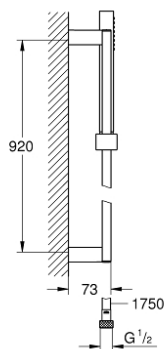

27 700 000 EUPHORIA CUBE STICK ДУШОВИЙ НАБІР, 1 РЕЖИМ СТРУМЕНЮ

ОПИС ПРОДУКТУ

- Колір: хром
- складається із:
 - ручний душ (27 698 000)
 - режим струменю: стандартний
 - максимальна витрата (при тиску 3 бар) 15 л/хв
 - духова штанга 900 мм (27 841)
 - душовий шланг Silverflex 1750 мм 1/2" x 1/2" (28 388 000)
 - GROHE DreamSpray розкішний потік води
 - GROHE LongLife поверхня
 - GROHE SpeedClean – технологія, що запобігає утворенню вапняного нальоту
 - Inner WaterGuide - внутрішня ізоляція для захисту поверхні
 - TwistStop - технологія, що запобігає перекручуванню шланга
 - може використовуватися із проточним водонагрівачем
 - мінімальний рекомендований тиск 1.0 бар

27 700 000 EUPHORIA CUBE STICK ДУШОВИЙ НАБІР, 1 РЕЖИМ СТРУМЕНЮ

ЗАПАСНІ ЧАСТИНИ , грудня 2010 – зараз

- 1: Ковзаючий елемент (Артикул запчастини 48180000)
- 2: Тримач душової штанги (Артикул запчастини 48179000)
- 3: Фільтр для затримання бруду (Артикул запчастини 0700200M)
- 4: Шайба вирівнювання (Артикул запчастини 27845000)*