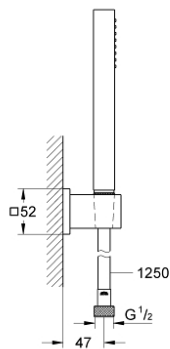

27 703 000 EUPHORIA CUBE STICK ДУШОВИЙ НАБІР, 1 РЕЖИМ СТРУМЕНЮ

ОПИС ПРОДУКТУ

- Колір: хром
- складається із:
 - ручний душ (27 699 000)
 - максимальна витрата (при 3 бар): 8,2 л/хв
 - настінний тримач для душу (27 693)
 - душовий шланг Silverflex 1250 мм 1/2" x 1/2" (28 362)
 - GROHE EcoJoy – технологія неперевершеного потоку при економному використанні води
 - GROHE DreamSpray розкішний потік води
 - GROHE LongLife поверхня
 - GROHE SpeedClean – технологія, що запобігає утворенню вапняного нальоту
 - Inner WaterGuide - внутрішня ізоляція для захисту поверхні
 - TwistStop - технологія, що запобігає перекручуванню шланга
 - може використовуватися із проточним водонагрівачем
 - мінімальний рекомендований тиск 1.0 бар

27 703 000 EUPHORIA CUBE STICK ДУШОВИЙ НАБІР, 1 РЕЖИМ СТРУМЕНЮ

ЗАПАСНІ ЧАСТИНИ , грудня 2010 – зараз

1: Фільтр для затримання бруду (Артикул запчастини 0700200M)