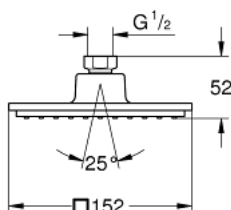

### ОПИС ПРОДУКТУ

- Колір: хром
- режим струменю Rain
- максимальна витрата (при 3 бар): 8 л/хв
- 152 x 152 мм
- із шаровим шарніром, кут повороту  $\pm 12^\circ$
- з'єднувальна різьба  $\frac{1}{2}$ "
- GROHE EcoJoy – технологія неперевершеного потоку при економному використанні води
- GROHE DreamSpray розкішний потік води
- GROHE LongLife поверхня
- GROHE SpeedClean – технологія, що запобігає утворенню вапняного нальоту
- Inner WaterGuide - внутрішня ізоляція для захисту поверхні
- може використовуватися із проточним водонагрівачем

## 27 705 000 EUPHORIA CUBE 150 ВЕРХНІЙ ДУШ ІЗ 1 РЕЖИМОМ СТРУМЕНЮ

**ЗАПАСНІ ЧАСТИНИ** , грудня 2010 – зараз

1: Волокнистий ущільнювач Ø 18,5 x Ø 12 x 2 (Артикул запчастини 0138900 М)

2: Фільтр для затримання бруду (Артикул запчастини 0676800М)