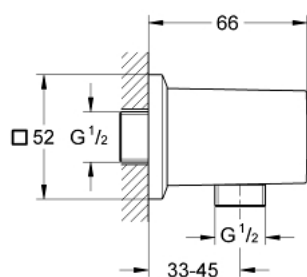

27 707 000 ALLURE BRILLIANT ПІДКЛЮЧЕННЯ ДУШОВОГО ШЛАНГУ, 1/2"

ОПИС ПРОДУКТУ

- Колір: хром
- зовнішня різьба
- захист від зворотнього потоку
- матеріал: метал
- GROHE LongLife поверхня

27 707 000 ALLURE BRILLIANT ПІДКЛЮЧЕННЯ ДУШОВОГО ШЛАНГУ, 1/2"

ЗАПАСНІ ЧАСТИНИ, січня 2011 – зараз

1: Зворотний клапан (Артикул запчастини 08565000)