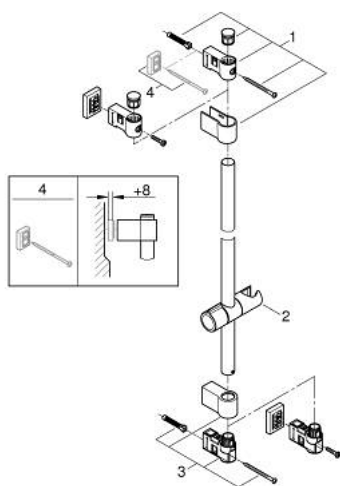

27 724 001 VITALIO UNIVERSAL ДУШОВА ШТАНГА, 600 MM

ОПИС ПРОДУКТУ

- Колір: хром
- з настінним тримачем, ковзаючим елементом і обертовим тримачем
- GROHE LongLife поверхня
- Flexible Installation - (регульований верхній кронштейн для існуючих отворів)
- регульований ковзаючий елемент (поворотний і ковзний тримач для душу)
- підходить для прикручування (в т.ч. за допомогою шурупів та дюбелів) або приклеювання (GROHE QuickGlue S 41 247 000 продається окремо – необхідно 2 шт.)
- сила утримання: макс. 20 кг
- вказана вага утримання дійсна лише для статичного (повільно прикладеного) навантаження та використання за призначенням
- практична упаковка, яка привертає увагу
- версія для споживачів

27 724 001 VITALIO UNIVERSAL ДУШОВА ШТАНГА, 600 ММ

ЗАПАСНІ ЧАСТИНИ , квітня 2020 – зараз

1: Тримач душової штанги (Артикул запчастини 48607IK0)

2: Ковзаючий елемент (Артикул запчастини 27723001)

3: Тримач душової штанги (Артикул запчастини 48608IK0)

4: Шайба вирівнювання (Артикул запчастини 48606001)*

* Додаткові аксесуари