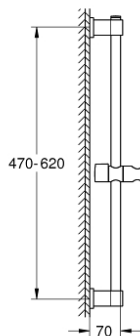

27 724 001 VITALIO UNIVERSAL ДУШОВА ШТАНГА, 600 MM

ОПИС ПРОДУКТУ

- Колір: хром
- з настінним тримачем, ковзаючим елементом і обертовим тримачем
- GROHE LongLife поверхня
- Flexible Installation - (регульований верхній кронштейн для існуючих отворів)
- регульований ковзаючий елемент (поворотний і ковзний тримач для душу)
- підходить для прикручування (в т.ч. за допомогою шурупів та дюбелів) або приклеювання (GROHE QuickGlue S 41 247 000 продається окремо – необхідно 2 шт.)
- сила утримання: макс. 20 кг
- вказана вага утримання дійсна лише для статичного (повільно прикладеного) навантаження та використання за призначенням
- практична упаковка, яка привертає увагу
- версія для споживачів

27 724 001 VITALIO UNIVERSAL ДУШОВА ШТАНГА, 600 ММ

ЗАПАСНІ ЧАСТИНИ , квітня 2020 – зараз

1: Тримач душової штанги (Артикул запчастини 48607IK0)

2: Ковзаючий елемент (Артикул запчастини 27723001)

3: Тримач душової штанги (Артикул запчастини 48608IK0)

4: Шайба вирівнювання (Артикул запчастини 48606001)*

* Додаткові аксесуари