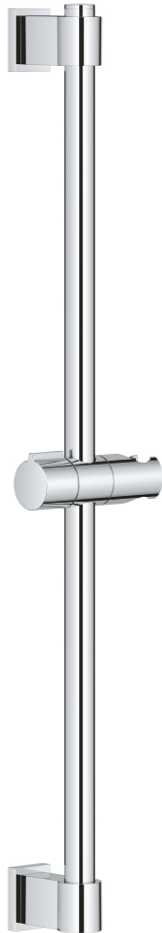

27 724 001 VITALIO UNIVERSAL ДУШОВА ШТАНГА, 600 MM

ОПИС ПРОДУКТУ

- Колір: хром
- з настінним тримачем, ковзаючим елементом і обертовим тримачем
- GROHE LongLife поверхня
- Flexible Installation - (регульований верхній кронштейн для існуючих отворів)
- регульований ковзаючий елемент (поворотний і ковзний тримач для душу)
- підходить для прикручування (в т.ч. за допомогою шурупів та дюбелів) або приклеювання (GROHE QuickGlue S 41 247 000 продається окремо – необхідно 2 шт.)
- сила утримання: макс. 20 кг
- вказана вага утримання дійсна лише для статичного (повільно прикладеного) навантаження та використання за призначенням
- практична упаковка, яка привертає увагу
- версія для споживачів

27 724 001 VITALIO UNIVERSAL ДУШОВА ШТАНГА, 600 ММ

ЗАПАСНІ ЧАСТИНИ , квітня 2020 – зараз

1: Тримач душової штанги (Артикул запчастини 48607IK0)

2: Ковзаючий елемент (Артикул запчастини 27723001)

3: Тримач душової штанги (Артикул запчастини 48608IK0)

4: Шайба вирівнювання (Артикул запчастини 48606001)*

* Додаткові аксесуари