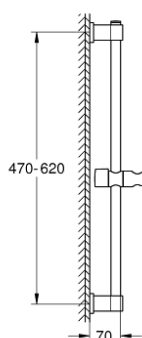

27 724 243 1 VITALIO UNIVERSAL ДУШОВА ШТАНГА, 600 MM

ОПИС ПРОДУКТУ

- Колір: матовий чорний
- з настінним тримачем, ковзаючим елементом і обертовим тримачем
- Flexible Installation - (регульований верхній кронштейн для існуючих отворів)
- регульований ковзаючий елемент (поворотний і ковзний тримач для душу)
- підходить для прикручування (в т.ч. за допомогою шурупів та дюбелів) або приклеювання (GROHE QuickGlue S 41 247 000 продається окремо – необхідно 2 шт.)
- сила утримання: макс. 20 кг
- вказана вага утримання дійсна лише для статичного (повільно прикладеного) навантаження та використання за призначенням
- практична упаковка, яка привертає увагу
- версія для споживачів

27 724 243 1 VITALIO UNIVERSAL ДУШОВА ШТАНГА, 600 MM

ЗАПАСНІ ЧАСТИНИ , лютого 2023 – зараз

1: Тримач душової штанги (Артикул запчастини 486072430)

2: Ковзаючий елемент (Артикул запчастини 486092430)

3: Тримач душової штанги (Артикул запчастини 486082430)

4: Шайба вирівнювання (Артикул запчастини 48606001)*

* Додаткові аксесуари