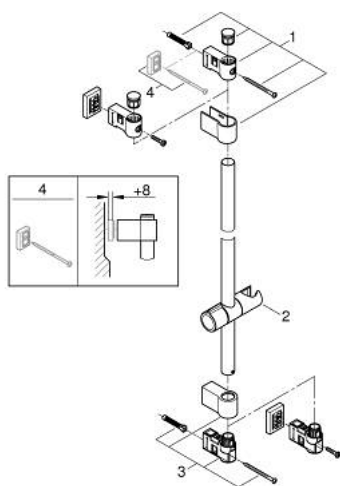

27 724 243 1 VITALIO UNIVERSAL ДУШОВА ШТАНГА, 600 MM

ОПИС ПРОДУКТУ

- Колір: матовий чорний
- з настінним тримачем, ковзаючим елементом і обертовим тримачем
- Flexible Installation - (регульований верхній кронштейн для існуючих отворів)
- регульований ковзаючий елемент (поворотний і ковзний тримач для душу)
- підходить для прикручування (в т.ч. за допомогою шурупів та дюбелів) або приклеювання (GROHE QuickGlue S 41 247 000 продається окремо – необхідно 2 шт.)
- сила утримання: макс. 20 кг
- вказана вага утримання дійсна лише для статичного (повільно прикладеного) навантаження та використання за призначенням
- практична упаковка, яка привертає увагу
- версія для споживачів

27 724 243 1 VITALIO UNIVERSAL ДУШОВА ШТАНГА, 600 MM

ЗАПАСНІ ЧАСТИНИ , лютого 2023 – зараз

1: Тримач душової штанги (Артикул запчастини 486072430)

2: Ковзаючий елемент (Артикул запчастини 486092430)

3: Тримач душової штанги (Артикул запчастини 486082430)

4: Шайба вирівнювання (Артикул запчастини 48606001)*

* Додаткові аксесуари