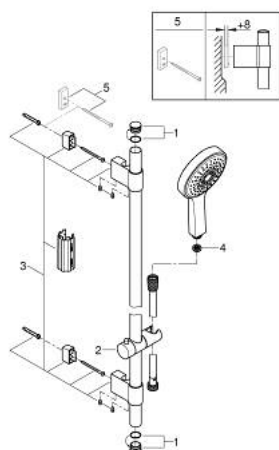

### ОПИС ПРОДУКТУ

- Колір: хром
- складається із:
  - ручного душу Power&Soul Cosmopolitan 130 (27 664 000)
  - душова штанга, 600 мм (27 784 000)
  - з металевим настінним кріпленням
  - душовий шланг Silverflex 1750 мм 1/2" x 1/2" (28 388 000)
  - GROHE EcoJoy обмежувач витрат води 9.5 л/хв
  - GROHE DreamSpray розкішний потік води
  - GROHE LongLife поверхня
  - GROHE FastFixation Plus (регульована відстань між настінними кріпленнями штанги дозволяє використовувати для монтажу уже наявні у стіні отвори)
  - GROHE SpeedClean – технологія, що запобігає утворенню вапняного нальоту
  - Inner WaterGuide - внутрішня ізоляція для захисту поверхні
  - TwistStop - технологія, що запобігає перекручуванню шланга
  - може використовуватися із проточним водонагрівачем
  - мінімальний рекомендований тиск 1.0 бар

### ЗАПАСНІ ЧАСТИНИ , жовтня 2016 – зараз

- 1: Захисна кришка (Артикул запчастини 45922000)
- 2: Ковзаючий елемент (Артикул запчастини 48177000)
- 3: Тримач душової штанги (Артикул запчастини 48333000)
- 4: Фільтр для затримання бруду (Артикул запчастини 0700200M)
- 5: Шайба вирівнювання (Артикул запчастини 45914XE0)\*