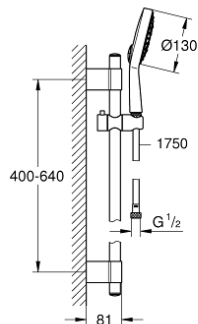

### ОПИС ПРОДУКТУ

- Колір: хром
- складається із:
  - ручного душу Power&Soul Cosmopolitan 130 (27 664 000)
  - душова штанга, 600 мм (27 784 000)
  - з металевим настінним кріпленням
  - душовий шланг Silverflex 1750 мм 1/2" x 1/2" (28 388 000)
  - GROHE EcoJoy обмежувач витрат води 9.5 л/хв
  - GROHE DreamSpray розкішний потік води
  - GROHE LongLife поверхня
  - GROHE FastFixation Plus (регульована відстань між настінними кріпленнями штанги дозволяє використовувати для монтажу уже наявні у стіні отвори)
  - GROHE SpeedClean – технологія, що запобігає утворенню вапняного нальоту
  - Inner WaterGuide - внутрішня ізоляція для захисту поверхні
  - TwistStop - технологія, що запобігає перекручуванню шланга
  - може використовуватися із проточним водонагрівачем
  - мінімальний рекомендований тиск 1.0 бар