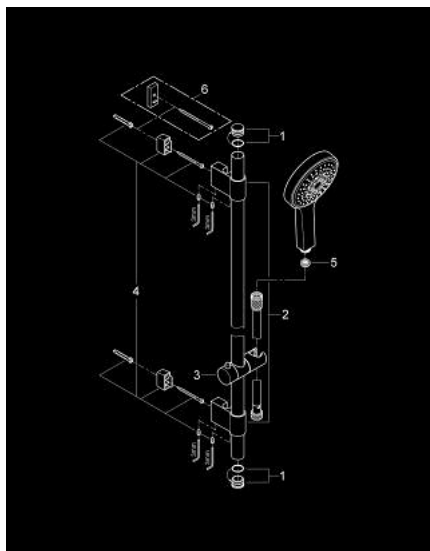

27 734 000 POWER&SOUL COSMOPOLITAN 130 ДУШОВИЙ НАБІР 4+ РЕЖИМИ СТРУМЕНЮ

ОПИС ПРОДУКТУ

- Колір: хром
- складається із:
 - ручного душу Power&Soul Cosmopolitan 130 (27 664 000)
 - душова штанга, 900 мм (27 785)
 - з металевим настінним кріпленням
- душовий шланг Silverflex 1750 мм 1/2" x 1/2" (28 388 000)
- GROHE EcoJoy обмежувач витрат води 9.5 л/хв
- GROHE DreamSpray розкішний потік води
- GROHE LongLife поверхня
- GROHE FastFixation Plus (регульована відстань між настінними кріпленнями штанги дозволяє використовувати для монтажу уже наявні у стіні отвори)
- GROHE SpeedClean – технологія, що запобігає утворенню вапняного нальоту
- Inner WaterGuide - внутрішня ізоляція для захисту поверхні
- TwistStop - технологія, що запобігає перекручуванню шланга
- може використовуватися із проточним водонагрівачем
- мінімальний рекомендований тиск 1.0 бар

27 734 000 POWER&SOUL COSMOPOLITAN 130 ДУШОВИЙ НАБІР 4+ РЕЖИМИ СТРУМЕНЮ

ЗАПАСНІ ЧАСТИНИ , жовтня 2016 – зараз

- 1: Захисна кришка (Артикул запчастини 45922000)
- 2: Ковзаючий елемент (Артикул запчастини 48177000)
- 3: Тримач душової штанги (Артикул запчастини 48333000)
- 4: Фільтр для затримання бруду (Артикул запчастини 0700200M)
- 5: Шайба вирівнювання (Артикул запчастини 45914XE0)*