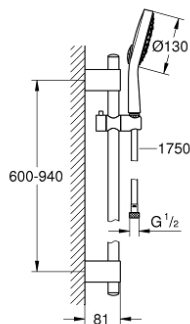

27 734 000 POWER&SOUL COSMOPOLITAN 130 ДУШОВИЙ НАБІР 4+ РЕЖИМИ СТРУМЕНЮ

ОПИС ПРОДУКТУ

- Колір: хром
- складається із:
 - ручного душу Power&Soul Cosmopolitan 130 (27 664 000)
 - душова штанга, 900 мм (27 785)
 - з металевим настінним кріпленням
- душовий шланг Silverflex 1750 мм 1/2" x 1/2" (28 388 000)
- GROHE EcoJoy обмежувач витрат води 9.5 л/хв
- GROHE DreamSpray розкішний потік води
- GROHE LongLife поверхня
- GROHE FastFixation Plus (регульована відстань між настінними кріпленнями штанги дозволяє використовувати для монтажу уже наявні у стіні отвори)
- GROHE SpeedClean – технологія, що запобігає утворенню вапняного нальоту
- Inner WaterGuide - внутрішня ізоляція для захисту поверхні
- TwistStop - технологія, що запобігає перекручуванню шланга
- може використовуватися із проточним водонагрівачем
- мінімальний рекомендований тиск 1.0 бар

27 734 000 POWER&SOUL COSMOPOLITAN 130 ДУШОВИЙ НАБІР 4+ РЕЖИМИ СТРУМЕНЮ

ЗАПАСНІ ЧАСТИНИ , жовтня 2016 – зараз

- 1: Захисна кришка (Артикул запчастини 45922000)
- 2: Ковзаючий елемент (Артикул запчастини 48177000)
- 3: Тримач душової штанги (Артикул запчастини 48333000)
- 4: Фільтр для затримання бруду (Артикул запчастини 0700200M)
- 5: Шайба вирівнювання (Артикул запчастини 45914XE0)*