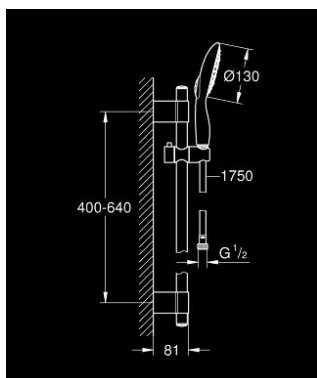

27 736 000 POWER&SOUL 130 ДУШОВИЙ НАБІР 4+ РЕЖИМИ СТРУМЕНЮ

ОПИС ПРОДУКТУ

- Колір: хром
- складається із:
 - ручний душ Power&Soul 130 (27 673 000)
 - душова штанга, 600 мм (27 784 000)
 - з металевим настінним кріпленням
 - душовий шланг Silverflex 1750 мм 1/2" x 1/2" (28 388 000)
 - GROHE EcoJoy обмежувач витрат води 9.5 л/хв
 - GROHE DreamSpray розкішний потік води
 - GROHE LongLife поверхня
 - GROHE FastFixation Plus (регульована відстань між настінними кріпленнями штанги дозволяє використовувати для монтажу уже наявні у стіні отвори)
 - GROHE SpeedClean – технологія, що запобігає утворенню вапняного нальоту
 - Inner WaterGuide - внутрішня ізоляція для захисту поверхні
 - TwistStop - технологія, що запобігає перекручуванню шланга
 - може використовуватися із проточним водонагрівачем
 - мінімальний рекомендований тиск 1.0 бар

27 736 000 POWER&SOUL 130 ДУШОВИЙ НАБІР 4+ РЕЖИМИ СТРУМЕНЮ

ЗАПАСНІ ЧАСТИНИ , жовтня 2016 – зараз

- 1: Захисна кришка (Артикул запчастини 45922000)
 - 2: Ковзаючий елемент (Артикул запчастини 48177000)
 - 3: Тримач душової штанги (Артикул запчастини 48333000)
 - 4: Фільтр для затримання бруду (Артикул запчастини 0700200M)
 - 5: Шайба вирівнювання (Артикул запчастини 45914XE0)*
- * Додаткові аксесуари