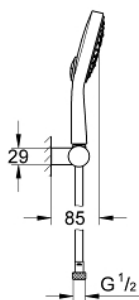

27 741 000 POWER&SOUL COSMOPOLITAN 130 ДУШОВИЙ НАБІР 4+ РЕЖИМИ СТРУМЕНЮ

ОПИС ПРОДУКТУ

- Колір: хром
- складається із:
 - ручного душу Power&Soul Cosmopolitan 130 (27 664 000)
 - настінний тримач для душу, регульований (27 055)
 - душовий шланг Silverflex 1750 мм 1/2" x 1/2" (28 388 000)
- обмежувач витрат води 9.5 л/хв
- GROHE DreamSpray розкішний потік води
- GROHE LongLife поверхня
- GROHE SpeedClean – технологія, що запобігає утворенню вапняного нальоту
- Inner WaterGuide - внутрішня ізоляція для захисту поверхні
- TwistStop - технологія, що запобігає перекручуванню шланга
- може використовуватися із проточним водонагрівачем
- мінімальний рекомендований тиск 1.0 бар

27 741 000 **POWER&SOUL COSMOPOLITAN 130 ДУШОВИЙ НАБІР 4+ РЕЖИМИ
СТРУМЕНЮ**

ЗАПАСНІ ЧАСТИНИ, березня 2011 – зараз

1: Фільтр для затримання бруду (Артикул запчастини 0700200M)