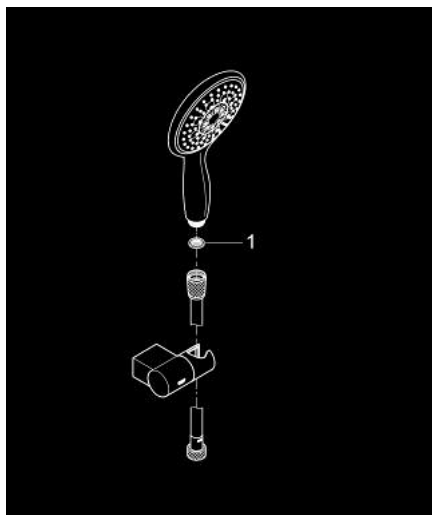

27 742 000 POWER&SOUL 130 ДУШОВИЙ НАБІР 4+ РЕЖИМИ СТРУМЕНЮ

ОПИС ПРОДУКТУ

- Колір: хром
- складається із:
 - ручний душ Power&Soul 130 (27 673 000)
 - настінний тримач для душу, регульований (27 055)
 - душовий шланг Silverflex 1750 мм 1/2" x 1/2" (28 388 000)
 - GROHE EcoJoy обмежувач витрат води 9.5 л/хв
 - GROHE DreamSpray розкішний потік води
 - GROHE LongLife поверхня
 - GROHE SpeedClean – технологія, що запобігає утворенню вапняного нальоту
 - Inner WaterGuide - внутрішня ізоляція для захисту поверхні
 - TwistStop - технологія, що запобігає перекручуванню шланга
 - може використовуватися із проточним водонагрівачем
 - мінімальний рекомендований тиск 1.0 бар

27 742 000 **POWER&SOUL 130 ДУШОВИЙ НАБІР 4+ РЕЖИМИ СТРУМЕНЮ**

ЗАПАСНІ ЧАСТИНИ , березня 2011 – зараз

1: Фільтр для затримання бруду (Артикул запчастини 0700200M)