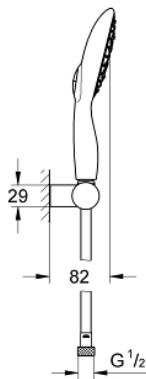

27 742 000 POWER&SOUL 130 ДУШОВИЙ НАБІР 4+ РЕЖИМИ СТРУМЕНЮ

ОПИС ПРОДУКТУ

- Колір: хром
- складається із:
 - ручний душ Power&Soul 130 (27 673 000)
 - настінний тримач для душу, регульований (27 055)
 - душовий шланг Silverflex 1750 мм 1/2" x 1/2" (28 388 000)
 - GROHE EcoJoy обмежувач витрат води 9.5 л/хв
 - GROHE DreamSpray розкішний потік води
 - GROHE LongLife поверхня
 - GROHE SpeedClean – технологія, що запобігає утворенню вапняного нальоту
 - Inner WaterGuide - внутрішня ізоляція для захисту поверхні
 - TwistStop - технологія, що запобігає перекручуванню шланга
 - може використовуватися із проточним водонагрівачем
 - мінімальний рекомендований тиск 1.0 бар

27 742 000 **POWER&SOUL 130 ДУШОВИЙ НАБІР 4+ РЕЖИМИ СТРУМЕНЮ**

ЗАПАСНІ ЧАСТИНИ , березня 2011 – зараз

1: Фільтр для затримання бруду (Артикул запчастини 0700200M)