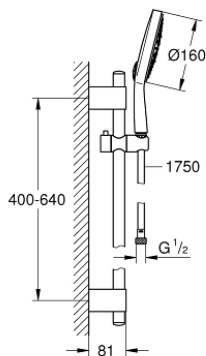

### ОПИС ПРОДУКТУ

- Колір: хром
- складається із:
  - ручного душу Power&Soul Cosmopolitan 160 (27 668 000)
  - душова штанга, 600 мм (27 784 000)
  - з металевим настінним кріпленням
  - душовий шланг Silverflex 1750 мм 1/2" x 1/2" (28 388 000)
  - GROHE EcoJoy обмежувач витрат води 9.5 л/хв
  - GROHE DreamSpray розкішний потік води
  - GROHE LongLife поверхня
  - GROHE FastFixation Plus (регульована відстань між настінними кріпленнями штанги дозволяє використовувати для монтажу уже наявні у стіні отвори)
  - GROHE SpeedClean – технологія, що запобігає утворенню вапняного нальоту
  - Inner WaterGuide - внутрішня ізоляція для захисту поверхні
  - TwistStop - технологія, що запобігає перекручуванню шланга
  - може використовуватися із проточним водонагрівачем
  - мінімальний рекомендований тиск 1.0 бар