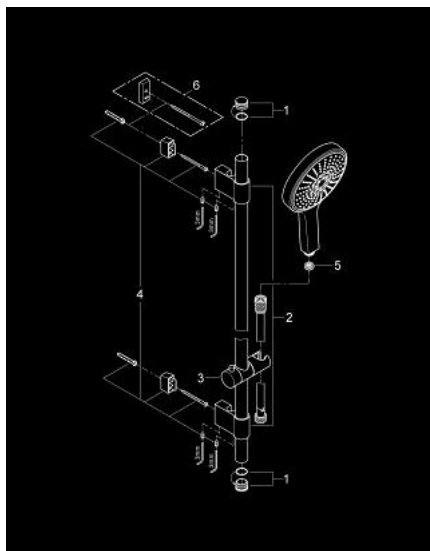

27 744 000 POWER&SOUL COSMOPOLITAN 160 ДУШОВИЙ НАБІР 4+ РЕЖИМИ СТРУМЕНЮ

ЗАПАСНІ ЧАСТИНИ , квітня 2011 – зараз

1. 1: Захисна кришка (Артикул запчастини 45922000)
2. 2: Тримач душової штанги (Артикул запчастини 0666700M)
3. 3: Ковзаючий елемент (Артикул запчастини 48177000)
4. 4: Комплект кріплень (Артикул запчастини 45403000)
5. 5: Фільтр для затримання бруду (Артикул запчастини 0700200M)
6. 6: Шайба вирівнювання (Артикул запчастини 45914XE0)*

* Додаткові аксесуари