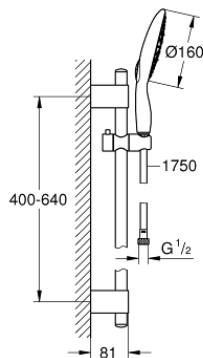

27 748 000 POWER&SOUL 160 ДУШОВИЙ НАБІР 4+ РЕЖИМИ СТРУМЕНЮ

ОПИС ПРОДУКТУ

- Колір: хром
- складається із:
 - ручний душ Power&Soul 160 (27 675 000)
 - душова штанга, 600 мм (27 784 000)
 - з металевим настінним кріпленням
 - душовий шланг Silverflex 1750 мм 1/2" x 1/2" (28 388 000)
 - GROHE EcoJoy обмежувач витрат води 9.5 л/хв
 - GROHE CoolTouch
 - GROHE DreamSpray розкішний потік води
 - GROHE LongLife поверхня
 - GROHE FastFixation Plus (регульована відстань між настінними кріпленнями штанги дозволяє використовувати для монтажу уже наявні у стіні отвори)
 - GROHE SpeedClean – технологія, що запобігає утворенню вапняного нальоту
 - Inner WaterGuide - внутрішня ізоляція для захисту поверхні
 - TwistStop - технологія, що запобігає перекручуванню шланга
 - може використовуватися із проточним водонагрівачем
 - мінімальний рекомендований тиск 1.0 бар

27 748 000 POWER&SOUL 160 ДУШОВИЙ НАБІР 4+ РЕЖИМИ СТРУМЕНЮ

ЗАПАСНІ ЧАСТИНИ , жовтня 2016 – зараз

- 1: Захисна кришка (Артикул запчастини 45922000)
 - 2: Ковзаючий елемент (Артикул запчастини 48177000)
 - 3: Тримач душової штанги (Артикул запчастини 48333000)
 - 4: Фільтр для затримання бруду (Артикул запчастини 0700200M)
 - 5: Шайба вирівнювання (Артикул запчастини 45914XE0)*
- * Додаткові аксесуари