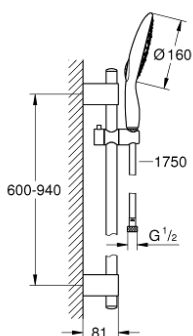

27 750 000 POWER&SOUL 160 ДУШОВИЙ НАБІР 4+ РЕЖИМИ СТРУМЕНЮ

ОПИС ПРОДУКТУ

- Колір: хром
- складається із:
 - ручний душ Power&Soul 160 (27 675 000)
 - духова штанга, 900 мм (27 785)
 - з металевим настінним кріпленням
 - душовий шланг Silverflex 1750 мм 1/2" x 1/2" (28 388 000)
 - обмежувач витрат води 9.5 л/хв
 - GROHE DreamSpray розкішний потік води
 - GROHE LongLife поверхня
 - GROHE FastFixation Plus (регульована відстань між настінними кріпленнями штанги дозволяє використовувати для монтажу уже наявні у стіні отвори)
 - GROHE SpeedClean – технологія, що запобігає утворенню вапняного нальоту
 - Inner WaterGuide - внутрішня ізоляція для захисту поверхні
 - TwistStop - технологія, що запобігає перекручуванню шланга
 - може використовуватися із проточним водонагрівачем
 - мінімальний рекомендований тиск 1.0 бар

27 750 000 POWER&SOUL 160 ДУШОВИЙ НАБІР 4+ РЕЖИМИ СТРУМЕНЮ

ЗАПАСНІ ЧАСТИНИ , жовтня 2016 – зараз

- 1: Захисна кришка (Артикул запчастини 45922000)
 - 2: Ковзаючий елемент (Артикул запчастини 48177000)
 - 3: Тримач душової штанги (Артикул запчастини 48333000)
 - 4: Фільтр для затримання бруду (Артикул запчастини 0700200M)
 - 5: Шайба вирівнювання (Артикул запчастини 45914XE0)*
- * Додаткові аксесуари