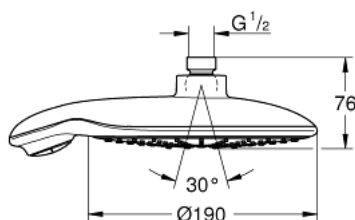

27 767 000 POWER&SOUL 190 ВЕРХНІЙ ДУШ, 4+ РЕЖИМИ СТРУМЕНЮ

ОПИС ПРОДУКТУ

- Колір: хром
- Режими струменю GROHE Rain O², Rain, Vokoma Spray, Jet
- Ø 190 мм
- шаровий шарнір із кутом повороту ± 15°
- з'єднувальна різьба ½"
- обмежувач витрат води 9.5 л/хв
- GROHE DreamSpray розкішний потік води
- GROHE One-click showering вибір режиму струменю натисканням кнопки
- GROHE LongLife поверхня
- GROHE SpeedClean – технологія, що запобігає утворенню вапняного нальоту
- може використовуватися із проточним водонагрівачем
- мінімальний рекомендований тиск 1.0 бар

27 767 000 POWER&SOUL 190 ВЕРХНІЙ ДУШ, 4+ РЕЖИМИ СТРУМЕНЮ

ЗАПАСНІ ЧАСТИНИ, квітня 2011 – зараз

1: Волокнистий ущільнювач Ø 18,5 x Ø 12 x 2 (Артикул запчастини 0138900 М)

2: Фільтр для затримання бруду (Артикул запчастини 0676800М)