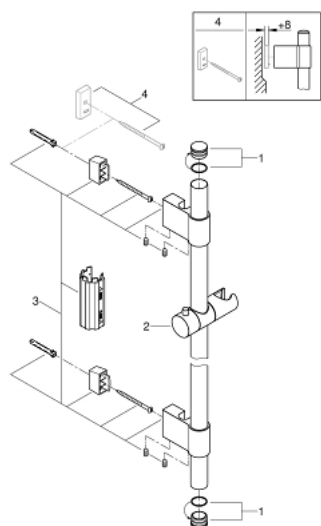

27 784 000 POWER&SOUL ДУШОВА ШТАНГА, 600 ММ

ОПИС ПРОДУКТУ

- Колір: хром
- з металевим настінним кріпленням
- ковзаючий елемент і шарнірний тримач
- GROHE FastFixation Plus (регульована відстань між настінними кріпленнями штанги дозволяє використовувати для монтажу уже наявні отвори у стіні)
- GROHE LongLife поверхня

27 784 000 **POWER&SOUL ДУШОВА ШТАНГА, 600 ММ**

ЗАПАСНІ ЧАСТИНИ , листопада 2016 – зараз

- 1: Захисна кришка (Артикул запчастини 45922000)
- 2: Ковзаючий елемент (Артикул запчастини 48177000)
- 3: Тримач душової штанги (Артикул запчастини 48333000)
- 4: Шайба вирівнювання (Артикул запчастини 45914XE0)*