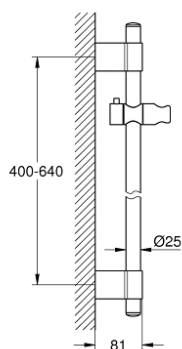

27 784 000 POWER&SOUL ДУШОВА ШТАНГА, 600 ММ

ОПИС ПРОДУКТУ

- Колір: хром
- з металевим настінним кріпленням
- ковзаючий елемент і шарнірний тримач
- GROHE FastFixation Plus (регульована відстань між настінними кріпленнями штанги дозволяє використовувати для монтажу уже наявні отвори у стіні)
- GROHE LongLife поверхня

27 784 000 **POWER&SOUL ДУШОВА ШТАНГА, 600 ММ**

ЗАПАСНІ ЧАСТИНИ , листопада 2016 – зараз

- 1: Захисна кришка (Артикул запчастини 45922000)
- 2: Ковзаючий елемент (Артикул запчастини 48177000)
- 3: Тримач душової штанги (Артикул запчастини 48333000)
- 4: Шайба вирівнювання (Артикул запчастини 45914XE0)*