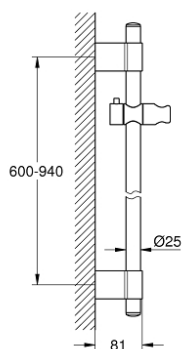

27 785 000 POWER&SOUL ДУШОВА ШТАНГА, 900 MM

ОПИС ПРОДУКТУ

- Колір: хром
- з металевим настінним кріпленням
- ковзаючий елемент і шарнірний тримач
- GROHE FastFixation Plus (регульована відстань між настінними кріпленнями штанги дозволяє використовувати для монтажу уже наявні отвори у стіні)
- GROHE LongLife поверхня

27 785 000 **POWER&SOUL** ДУШОВА ШТАНГА, 900 MM

ЗАПАСНІ ЧАСТИНИ , листопада 2016 – зараз

- 1: Захисна кришка (Артикул запчастини 45922000)
- 2: Ковзаючий елемент (Артикул запчастини 48177000)
- 3: Тримач душової штанги (Артикул запчастини 48333000)
- 4: Шайба вирівнювання (Артикул запчастини 45914XE0)*