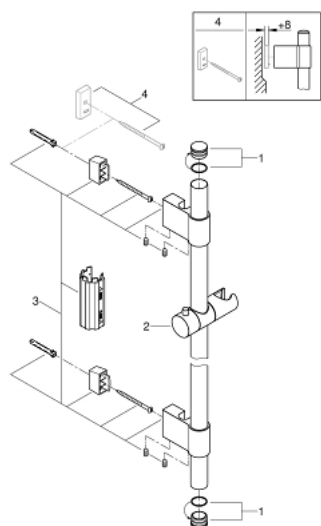

27 785 000 POWER&SOUL ДУШОВА ШТАНГА, 900 MM

ОПИС ПРОДУКТУ

- Колір: хром
- з металевим настінним кріпленням
- ковзаючий елемент і шарнірний тримач
- GROHE FastFixation Plus (регульована відстань між настінними кріпленнями штанги дозволяє використовувати для монтажу уже наявні отвори у стіні)
- GROHE LongLife поверхня

27 785 000 **POWER&SOUL** ДУШОВА ШТАНГА, 900 MM

ЗАПАСНІ ЧАСТИНИ , листопада 2016 – зараз

- 1: Захисна кришка (Артикул запчастини 45922000)
- 2: Ковзаючий елемент (Артикул запчастини 48177000)
- 3: Тримач душової штанги (Артикул запчастини 48333000)
- 4: Шайба вирівнювання (Артикул запчастини 45914XE0)*