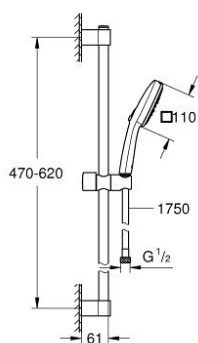

## 27 786 003 TEMPESTA CUBE 110 ДУШОВИЙ ГАРНІТУР, 3 РЕЖИМИ СТРУМЕНЮ

### ОПИС ПРОДУКТУ

- Колір: хром
- складається із:
  - ручний душ Tempesta Cube 110 (27 572)
  - режими Jet / Rain / Massage
  - максимальна витрата (при тиску 3 бар): 13,5 л/хв
  - 600 мм душової штанги (27 523)
  - 1750 мм душового шлангу Relexaflex 1/2" x 1/2" (28 154)
  - GROHE SmartSwitch – просто поверніть диск, щоб вибрати бажаний режим душу
  - GROHE DreamSpray розкішний потік води
  - GROHE LongLife поверхня
  - Flexible Installation - (регульований верхній кронштейн для існуючих отворів)
  - регульований ковзаючий елемент (поворотний і ковзний тримач для душу)
  - GROHE SpeedClean – технологія, що запобігає утворенню вапняного нальоту
  - Inner WaterGuide - внутрішня ізоляція для захисту поверхні
  - ShockProof – силіконове кільце, яке запобігає виникненню пошкоджень при падінні ручного душу
  - мінімальний рекомендований тиск 1.0 бар
  - може використовуватися із проточним водонагрівачем
  - професійна версія

## 27 786 003 ТЕМПЕСТА СУВЕ 110 ДУШОВИЙ ГАРНІТУР, 3 РЕЖИМИ СТРУМЕНЮ

**ЗАПАСНІ ЧАСТИНИ** , листопада 2021 – зараз

- 1: Тримач душової штанги (Артикул запчастини 48607000)
  - 2: Ковзаючий елемент (Артикул запчастини 48609000)
  - 3: Тримач душової штанги (Артикул запчастини 48608000)
  - 4: Фільтр для затримання бруду (Артикул запчастини 0700200М)
  - 5: Шайба вирівнювання (Артикул запчастини 48543001)\*
- \* Додаткові аксесуари