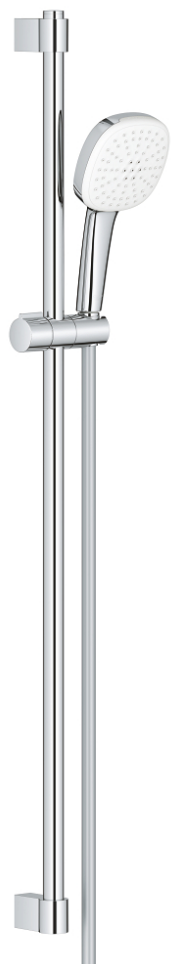

27 788 003 TEMPESTA CUBE 110 ДУШОВИЙ НАБІР, 2 РЕЖИМИ СТРУМЕНЮ

ОПИС ПРОДУКТУ

- Колір: хром
- складається із:
- ручний душ Tempesta Cube 110 (27 571)
- режими Rain, Jet
- максимальна витрата (при тиску 3 бар): 13,5 л/хв
- душова штанга, 900 мм (27 524)
- 1750 мм душового шлангу Relexaflex 1/2" x 1/2" (28 154)
- GROHE SmartSwitch – просто поверніть диск, щоб вибрати бажаний режим душу
- GROHE DreamSpray розкішний потік води
- GROHE LongLife поверхня
- Flexible Installation - (регульований верхній кронштейн для існуючих отворів)
- регульований ковзаючий елемент (поворотний і ковзний тримач для душу)
- GROHE SpeedClean – технологія, що запобігає утворенню вапняного нальоту
- Inner WaterGuide - внутрішня ізоляція для захисту поверхні
- ShockProof – силіконове кільце, яке запобігає виникненню пошкоджень при падінні ручного душу
- мінімальний рекомендований тиск 1.0 бар
- може використовуватися із проточним водонагрівачем
- професійна версія

27 788 003 **TEMPESTA CUBE 110 ДУШОВИЙ НАБІР, 2 РЕЖИМИ СТРУМЕНЮ**

ЗАПАСНІ ЧАСТИНИ, квітня 2020 – зараз

- 1: Тримач душової штанги (Артикул запчастини 48607000)
 - 2: Ковзаючий елемент (Артикул запчастини 48609000)
 - 3: Тримач душової штанги (Артикул запчастини 48608000)
 - 4: Фільтр для затримання бруду (Артикул запчастини 0700200M)
 - 5: Шайба вирівнювання (Артикул запчастини 48543001)*
- * Додаткові аксесуари