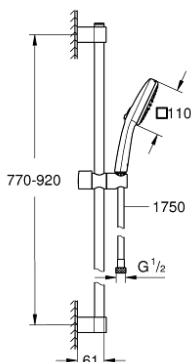

27 788 003 TEMPESTA CUBE 110 ДУШОВИЙ НАБІР, 2 РЕЖИМИ СТРУМЕНЮ

ОПИС ПРОДУКТУ

- Колір: хром
- складається із:
- ручний душ Tempesta Cube 110 (27 571)
- режими Rain, Jet
- максимальна витрата (при тиску 3 бар): 13,5 л/хв
- душова штанга, 900 мм (27 524)
- 1750 мм душового шлангу Relexaflex 1/2" x 1/2" (28 154)
- GROHE SmartSwitch – просто поверніть диск, щоб вибрати бажаний режим душу
- GROHE DreamSpray розкішний потік води
- GROHE LongLife поверхня
- Flexible Installation - (регульований верхній кронштейн для існуючих отворів)
- регульований ковзаючий елемент (поворотний і ковзний тримач для душу)
- GROHE SpeedClean – технологія, що запобігає утворенню вапняного нальоту
- Inner WaterGuide - внутрішня ізоляція для захисту поверхні
- ShockProof – силіконове кільце, яке запобігає виникненню пошкоджень при падінні ручного душу
- мінімальний рекомендований тиск 1.0 бар
- може використовуватися із проточним водонагрівачем
- професійна версія

27 788 003 **TEMPESTA CUBE 110 ДУШОВИЙ НАБІР, 2 РЕЖИМИ СТРУМЕНЮ**

ЗАПАСНІ ЧАСТИНИ, квітня 2020 – зараз

- 1: Тримач душової штанги (Артикул запчастини 48607000)
 - 2: Ковзаючий елемент (Артикул запчастини 48609000)
 - 3: Тримач душової штанги (Артикул запчастини 48608000)
 - 4: Фільтр для затримання бруду (Артикул запчастини 0700200M)
 - 5: Шайба вирівнювання (Артикул запчастини 48543001)*
- * Додаткові аксесуари