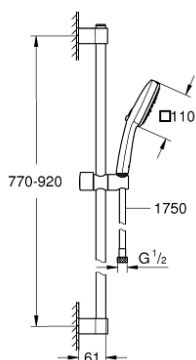

## 27 789 003 TEMPESTA CUBE 110 ДУШОВИЙ ГАРНИТУР, 3 РЕЖИМИ СТРУМЕНЮ

### ОПИС ПРОДУКТУ

- Колір: хром
- складається із:
- ручний душ Tempesta Cube 110 (27 572)
- режими Jet / Rain / Massage
- максимальна витрата (при тиску 3 бар): 13,5 л/хв
- душова штанга, 900 мм (27 524)
- 1750 мм душового шлангу Relexaflex 1/2" x 1/2" (28 154)
- GROHE SmartSwitch – просто поверніть диск, щоб вибрати бажаний режим душу
- GROHE DreamSpray розкішний потік води
- GROHE LongLife поверхня
- Flexible Installation - (регульований верхній кронштейн для існуючих отворів)
- регульований ковзаючий елемент (поворотний і ковзний тримач для душу)
- GROHE SpeedClean – технологія, що запобігає утворенню вапняного нальоту
- Inner WaterGuide - внутрішня ізоляція для захисту поверхні
- ShockProof – силіконове кільце, яке запобігає виникненню пошкоджень при падінні ручного душу
- мінімальний рекомендований тиск 1.0 бар
- може використовуватися із проточним водонагрівачем
- професійна версія

## 27 789 003 TEMPESTA CUBE 110 ДУШОВИЙ ГАРНІТУР, 3 РЕЖИМИ СТРУМЕНЮ

**ЗАПАСНІ ЧАСТИНИ** , листопада 2021 – зараз

- 1: Тримач душової штанги (Артикул запчастини 48607000)
  - 2: Ковзаючий елемент (Артикул запчастини 48609000)
  - 3: Тримач душової штанги (Артикул запчастини 48608000)
  - 4: Фільтр для затримання бруду (Артикул запчастини 0700200M)
  - 5: Шайба вирівнювання (Артикул запчастини 48543001)\*
- \* Додаткові аксесуари