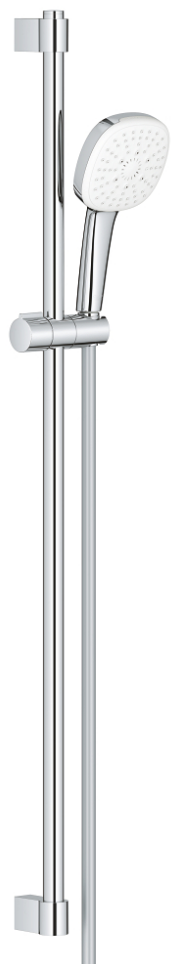

## 27 789 003 TEMPESTA CUBE 110 ДУШОВИЙ ГАРНИТУР, 3 РЕЖИМИ СТРУМЕНЮ

### ОПИС ПРОДУКТУ

- Колір: хром
- складається із:
- ручний душ Tempesta Cube 110 (27 572)
- режими Jet / Rain / Massage
- максимальна витрата (при тиску 3 бар): 13,5 л/хв
- душова штанга, 900 мм (27 524)
- 1750 мм душового шлангу Relexaflex 1/2" x 1/2" (28 154)
- GROHE SmartSwitch – просто поверніть диск, щоб вибрати бажаний режим душу
- GROHE DreamSpray розкішний потік води
- GROHE LongLife поверхня
- Flexible Installation - (регульований верхній кронштейн для існуючих отворів)
- регульований ковзаючий елемент (поворотний і ковзний тримач для душу)
- GROHE SpeedClean – технологія, що запобігає утворенню вапняного нальоту
- Inner WaterGuide - внутрішня ізоляція для захисту поверхні
- ShockProof – силіконове кільце, яке запобігає виникненню пошкоджень при падінні ручного душу
- мінімальний рекомендований тиск 1.0 бар
- може використовуватися із проточним водонагрівачем
- професійна версія

## 27 789 003 TEMPESTA CUBE 110 ДУШОВИЙ ГАРНІТУР, 3 РЕЖИМИ СТРУМЕНЮ

**ЗАПАСНІ ЧАСТИНИ** , листопада 2021 – зараз

- 1: Тримач душової штанги (Артикул запчастини 48607000)
  - 2: Ковзаючий елемент (Артикул запчастини 48609000)
  - 3: Тримач душової штанги (Артикул запчастини 48608000)
  - 4: Фільтр для затримання бруду (Артикул запчастини 0700200M)
  - 5: Шайба вирівнювання (Артикул запчастини 48543001)\*
- \* Додаткові аксесуари