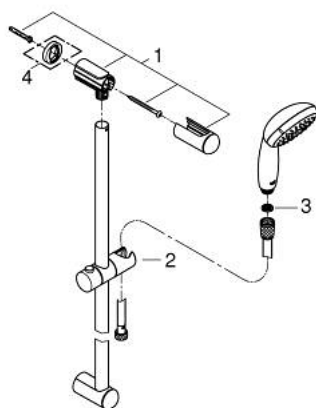

27 794 001 **ТЕМPEСТА 100 ДУШОВИЙ ГАРНІТУР, 3 РЕЖИМИ СТРУМЕНЮ**

ОПИС ПРОДУКТУ

- Колір: хром
- складається із:
 - ручний душ (28 261)
 - 600 мм душової штанги (27 523)
 - 1750 мм душового шлангу Relexaflex 1/2" x 1/2" (28 154)
 - GROHE DreamSpray розкішний потік води
 - GROHE LongLife поверхня
 - GROHE SpeedClean – технологія, що запобігає утворенню вапняного нальоту
 - Inner WaterGuide - внутрішня ізоляція для захисту поверхні
 - ShockProof – силіконове кільце, яке запобігає виникненню пошкоджень при падінні ручного душу
- може використовуватися із проточним водонагрівачем
- мінімальний рекомендований тиск 1.0 бар

27 794 001 **ТЕМPEСТА 100 ДУШОВИЙ ГАРНІТУР, 3 РЕЖИМИ СТРУМЕНЮ**

ЗАПАСНІ ЧАСТИНИ , березня 2017 – зараз

- 1: Тримач душової штанги (Артикул запчастини 48098000)
- 2: Ковзаючий елемент (Артикул запчастини 48099000)
- 3: Фільтр для затримання бруду (Артикул запчастини 0700200M)
- 4: Шайба вирівнювання (Артикул запчастини 48051000)*