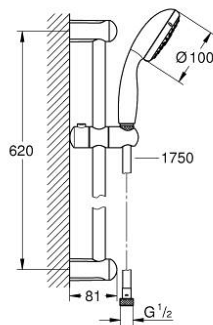

27 794 001 **ТЕМPEСТА 100 ДУШОВИЙ ГАРНІТУР, 3 РЕЖИМИ СТРУМЕНЮ**

ОПИС ПРОДУКТУ

- Колір: хром
- складається із:
 - ручний душ (28 261)
 - 600 мм душової штанги (27 523)
 - 1750 мм душового шлангу Relexaflex 1/2" x 1/2" (28 154)
 - GROHE DreamSpray розкішний потік води
 - GROHE LongLife поверхня
 - GROHE SpeedClean – технологія, що запобігає утворенню вапняного нальоту
 - Inner WaterGuide - внутрішня ізоляція для захисту поверхні
 - ShockProof – силіконове кільце, яке запобігає виникненню пошкоджень при падінні ручного душу
- може використовуватися із проточним водонагрівачем
- мінімальний рекомендований тиск 1.0 бар

27 794 001 **ТЕМPEСТА 100 ДУШОВИЙ ГАРНІТУР, 3 РЕЖИМИ СТРУМЕНЮ**

ЗАПАСНІ ЧАСТИНИ , березня 2017 – зараз

- 1: Тримач душової штанги (Артикул запчастини 48098000)
- 2: Ковзаючий елемент (Артикул запчастини 48099000)
- 3: Фільтр для затримання бруду (Артикул запчастини 0700200M)
- 4: Шайба вирівнювання (Артикул запчастини 48051000)*