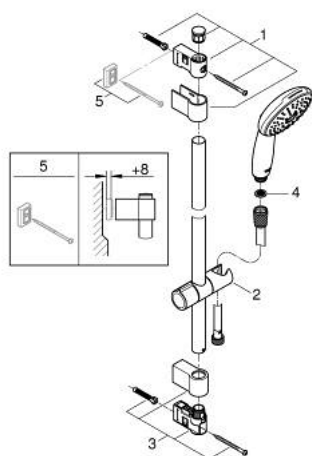

27 794 003 TEMPESTA 110 ДУШОВИЙ ГАРНІТУР, 3 РЕЖИМИ СТРУМЕНЮ (RAIN, JET, MASSAGE)

ОПИС ПРОДУКТУ

- Колір: хром
- складається із:
 - ручний душ Tempesta 110 (28 261)
 - максимальна витрата (при тиску 3 бар): 13,5 л/хв
 - 600 мм душової штанги (27 523)
 - 1750 мм душового шлангу Relexaflex 1/2" x 1/2" (28 154)
 - GROHE SmartSwitch – просто поверніть диск, щоб вибрати бажаний режим душу
 - GROHE DreamSpray розкішний потік води
 - GROHE LongLife поверхня
 - Flexible Installation - (регульований верхній кронштейн для існуючих отворів)
 - регульований ковзаючий елемент (поворотний і ковзний тримач для душу)
 - GROHE SpeedClean – технологія, що запобігає утворенню вапняного нальоту
 - Inner WaterGuide - внутрішня ізоляція для захисту поверхні
 - ShockProof – силіконове кільце, яке запобігає виникненню пошкоджень при падінні ручного душу
 - мінімальний рекомендований тиск 1.0 бар
 - може використовуватися із проточним водонагрівачем
 - професійна версія

27 794 003 **TEMPESTA 110 ДУШОВИЙ ГАРНІТУР, 3 РЕЖИМИ СТРУМЕНЮ (RAIN, JET, MASSAGE)**

ЗАПАСНІ ЧАСТИНИ, квітня 2020 – зараз

- 1: Тримач душової штанги (Артикул запчастини 48607000)
 - 2: Ковзаючий елемент (Артикул запчастини 48609000)
 - 3: Тримач душової штанги (Артикул запчастини 48608000)
 - 4: Фільтр для затримання бруду (Артикул запчастини 0700200M)
 - 5: Шайба вирівнювання (Артикул запчастини 48543001)*
- * Додаткові аксесуари