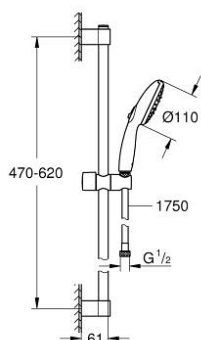

27 794 003 TEMPESTA 110 ДУШОВИЙ ГАРНІТУР, 3 РЕЖИМИ СТРУМЕНЮ (RAIN, JET, MASSAGE)

ОПИС ПРОДУКТУ

- Колір: хром
- складається із:
 - ручний душ Tempesta 110 (28 261)
 - максимальна витрата (при тиску 3 бар): 13,5 л/хв
 - 600 мм душової штанги (27 523)
 - 1750 мм душового шлангу Relexaflex 1/2" x 1/2" (28 154)
 - GROHE SmartSwitch – просто поверніть диск, щоб вибрати бажаний режим душу
 - GROHE DreamSpray розкішний потік води
 - GROHE LongLife поверхня
 - Flexible Installation - (регульований верхній кронштейн для існуючих отворів)
 - регульований ковзаючий елемент (поворотний і ковзний тримач для душу)
 - GROHE SpeedClean – технологія, що запобігає утворенню вапняного нальоту
 - Inner WaterGuide - внутрішня ізоляція для захисту поверхні
 - ShockProof – силіконове кільце, яке запобігає виникненню пошкоджень при падінні ручного душу
 - мінімальний рекомендований тиск 1.0 бар
 - може використовуватися із проточним водонагрівачем
 - професійна версія

27 794 003 **TEMPESTA 110 ДУШОВИЙ ГАРНІТУР, 3 РЕЖИМИ СТРУМЕНЮ (RAIN, JET, MASSAGE)**

ЗАПАСНІ ЧАСТИНИ, квітня 2020 – зараз

- 1: Тримач душової штанги (Артикул запчастини 48607000)
 - 2: Ковзаючий елемент (Артикул запчастини 48609000)
 - 3: Тримач душової штанги (Артикул запчастини 48608000)
 - 4: Фільтр для затримання бруду (Артикул запчастини 0700200M)
 - 5: Шайба вирівнювання (Артикул запчастини 48543001)*
- * Додаткові аксесуари