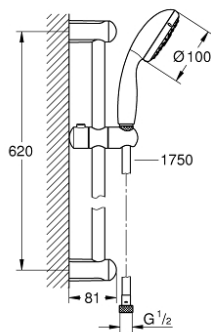

27 795 001 **ТЕМPEСТА 100 ДУШОВИЙ НАБІР, 4 РЕЖИМИ СТРУМЕНЮ**

ОПИС ПРОДУКТУ

- Колір: хром
- складається із:
 - ручний душ (28 578)
 - 600 мм душової штанги (27 523)
 - 1750 мм душового шлангу Relexaflex 1/2" x 1/2" (28 154)
 - GROHE DreamSpray розкішний потік води
 - GROHE LongLife поверхня
 - GROHE SpeedClean – технологія, що запобігає утворенню вапняного нальоту
 - Inner WaterGuide - внутрішня ізоляція для захисту поверхні
 - ShockProof – силіконове кільце, яке запобігає виникненню пошкоджень при падінні ручного душу
- може використовуватися із проточним водонагрівачем
- мінімальний рекомендований тиск 1.0 бар

27 795 001 **ТЕМPEСТА 100 ДУШОВИЙ НАБІР, 4 РЕЖИМИ СТРУМЕНЮ**

ЗАПАСНІ ЧАСТИНИ , березня 2017 – зараз

- 1: Тримач душової штанги (Артикул запчастини 48098000)
- 2: Ковзаючий елемент (Артикул запчастини 48099000)
- 3: Фільтр для затримання бруду (Артикул запчастини 0700200M)
- 4: Шайба вирівнювання (Артикул запчастини 48051000)*