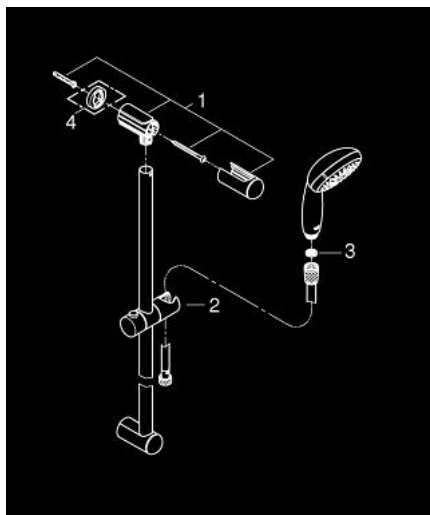

27 795 001 **ТЕМPEСТА 100 ДУШОВИЙ НАБІР, 4 РЕЖИМИ СТРУМЕНЮ**

ОПИС ПРОДУКТУ

- Колір: хром
- складається із:
 - ручний душ (28 578)
 - 600 мм душової штанги (27 523)
 - 1750 мм душового шлангу Relexaflex 1/2" x 1/2" (28 154)
 - GROHE DreamSpray розкішний потік води
 - GROHE LongLife поверхня
 - GROHE SpeedClean – технологія, що запобігає утворенню вапняного нальоту
 - Inner WaterGuide - внутрішня ізоляція для захисту поверхні
 - ShockProof – силіконове кільце, яке запобігає виникненню пошкоджень при падінні ручного душу
- може використовуватися із проточним водонагрівачем
- мінімальний рекомендований тиск 1.0 бар

27 795 001 **ТЕМPEСТА 100 ДУШОВИЙ НАБІР, 4 РЕЖИМИ СТРУМЕНЮ**

ЗАПАСНІ ЧАСТИНИ , березня 2017 – зараз

- 1: Тримач душової штанги (Артикул запчастини 48098000)
- 2: Ковзаючий елемент (Артикул запчастини 48099000)
- 3: Фільтр для затримання бруду (Артикул запчастини 0700200M)
- 4: Шайба вирівнювання (Артикул запчастини 48051000)*