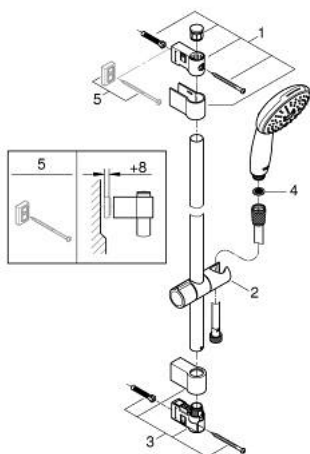

## 27 796 003 TEMPESTA 110 ДУШОВИЙ ГАРНІТУР, 3 РЕЖИМИ СТРУМЕНЮ (RAIN, JET, MASSAGE)

### ОПИС ПРОДУКТУ

- Колір: хром
- складається із:
- ручний душ Tempesta 110 (28 261)
- максимальна витрата (при тиску 3 бар): 13,5 л/хв
- душова штанга, 900 мм (27 524)
- 1750 мм душового шлангу Relexaflex 1/2" x 1/2" (28 154)
- GROHE SmartSwitch – просто поверніть диск, щоб вибрати бажаний режим душу
- GROHE DreamSpray розкішний потік води
- GROHE LongLife поверхня
- Flexible Installation - (регульований верхній кронштейн для існуючих отворів)
- регульований ковзаючий елемент (поворотний і ковзний тримач для душу)
- GROHE SpeedClean – технологія, що запобігає утворенню вапняного нальоту
- Inner WaterGuide - внутрішня ізоляція для захисту поверхні
- ShockProof – силіконове кільце, яке запобігає виникненню пошкоджень при падінні ручного душу
- мінімальний рекомендований тиск 1.0 бар
- може використовуватися із проточним водонагрівачем
- професійна версія

27 796 003 **TEMPESTA 110 ДУШОВИЙ ГАРНІТУР, 3 РЕЖИМИ СТРУМЕНЮ (RAIN, JET, MASSAGE)**

**ЗАПАСНІ ЧАСТИНИ** , квітня 2020 – зараз

- 1: Тримач душової штанги (Артикул запчастини 48607000)
  - 2: Ковзаючий елемент (Артикул запчастини 48609000)
  - 3: Тримач душової штанги (Артикул запчастини 48608000)
  - 4: Фільтр для затримання бруду (Артикул запчастини 0700200M)
  - 5: Шайба вирівнювання (Артикул запчастини 48543001)\*
- \* Додаткові аксесуари