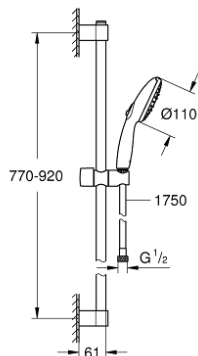

### ОПИС ПРОДУКТУ

- Колір: хром
- складається із:
- ручний душ Tempesta 110 (28 261)
- максимальна витрата (при тиску 3 бар): 13,5 л/хв
- душова штанга, 900 мм (27 524)
- 1750 мм душового шлангу Relexaflex 1/2" x 1/2" (28 154)
- GROHE SmartSwitch – просто поверніть диск, щоб вибрати бажаний режим душу
- GROHE DreamSpray розкішний потік води
- GROHE LongLife поверхня
- Flexible Installation - (регульований верхній кронштейн для існуючих отворів)
- регульований ковзаючий елемент (поворотний і ковзний тримач для душу)
- GROHE SpeedClean – технологія, що запобігає утворенню вапняного нальоту
- Inner WaterGuide - внутрішня ізоляція для захисту поверхні
- ShockProof – силіконове кільце, яке запобігає виникненню пошкоджень при падінні ручного душу
- мінімальний рекомендований тиск 1.0 бар
- може використовуватися із проточним водонагрівачем
- професійна версія

27 796 003 **TEMPESTA 110 ДУШОВИЙ ГАРНІТУР, 3 РЕЖИМИ СТРУМЕНЮ (RAIN, JET, MASSAGE)**

**ЗАПАСНІ ЧАСТИНИ** , квітня 2020 – зараз

- 1: Тримач душової штанги (Артикул запчастини 48607000)
  - 2: Ковзаючий елемент (Артикул запчастини 48609000)
  - 3: Тримач душової штанги (Артикул запчастини 48608000)
  - 4: Фільтр для затримання бруду (Артикул запчастини 0700200M)
  - 5: Шайба вирівнювання (Артикул запчастини 48543001)\*
- \* Додаткові аксесуари