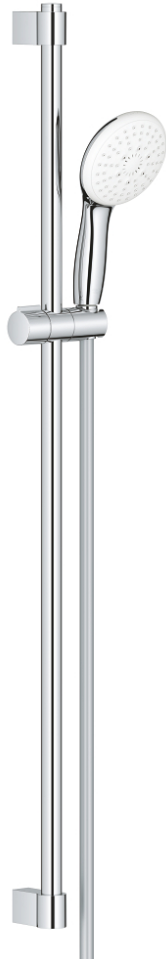

## 27 796 003 TEMPESTA 110 ДУШОВИЙ ГАРНІТУР, 3 РЕЖИМИ СТРУМЕНЮ (RAIN, JET, MASSAGE)

### ОПИС ПРОДУКТУ

- Колір: хром
- складається із:
- ручний душ Tempesta 110 (28 261)
- максимальна витрата (при тиску 3 бар): 13,5 л/хв
- душова штанга, 900 мм (27 524)
- 1750 мм душового шлангу Relexaflex 1/2" x 1/2" (28 154)
- GROHE SmartSwitch – просто поверніть диск, щоб вибрати бажаний режим душу
- GROHE DreamSpray розкішний потік води
- GROHE LongLife поверхня
- Flexible Installation - (регульований верхній кронштейн для існуючих отворів)
- регульований ковзаючий елемент (поворотний і ковзний тримач для душу)
- GROHE SpeedClean – технологія, що запобігає утворенню вапняного нальоту
- Inner WaterGuide - внутрішня ізоляція для захисту поверхні
- ShockProof – силіконове кільце, яке запобігає виникненню пошкоджень при падінні ручного душу
- мінімальний рекомендований тиск 1.0 бар
- може використовуватися із проточним водонагрівачем
- професійна версія

27 796 003 **TEMPESTA 110 ДУШОВИЙ ГАРНІТУР, 3 РЕЖИМИ СТРУМЕНЮ (RAIN, JET, MASSAGE)**

**ЗАПАСНІ ЧАСТИНИ** , квітня 2020 – зараз

- 1: Тримач душової штанги (Артикул запчастини 48607000)
  - 2: Ковзаючий елемент (Артикул запчастини 48609000)
  - 3: Тримач душової штанги (Артикул запчастини 48608000)
  - 4: Фільтр для затримання бруду (Артикул запчастини 0700200M)
  - 5: Шайба вирівнювання (Артикул запчастини 48543001)\*
- \* Додаткові аксесуари