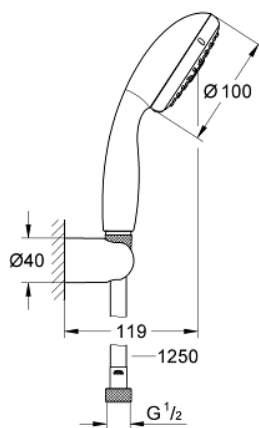

27 799 001 **TEMPESTA 100 ДУШОВИЙ НАБІР, 2 РЕЖИМИ СТРУМЕНЮ**

ОПИС ПРОДУКТУ

- Колір: хром
- складається із:
 - ручний душ Tempesta 100 II (27 597)
 - настінний тримач для ручного душу (28 605)
 - без регулювання
 - 1250 мм шлангу Relaxaflex 1/2" x 1/2" (28 150)
 - GROHE DreamSpray розкішний потік води
 - GROHE LongLife поверхня
 - GROHE SpeedClean – технологія, що запобігає утворенню вапняного нальоту
 - Inner WaterGuide - внутрішня ізоляція для захисту поверхні
 - ShockProof – силіконове кільце, яке запобігає виникненню пошкоджень при падінні ручного душу
- може використовуватися із проточним водонагрівачем
- мінімальний рекомендований тиск 1.0 бар

27 799 001 **ТЕМPEСТА 100 ДУШОВИЙ НАБІР, 2 РЕЖИМИ СТРУМЕНЮ**

ЗАПАСНІ ЧАСТИНИ , червня 2013 – зараз

1: Фільтр для затримання бруду (Артикул запчастини 0700200M)