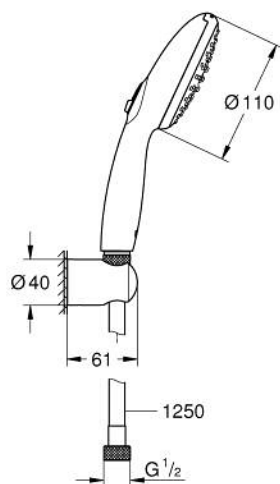

27 799 003 **ТЕМPEСТА 110 ДУШОВИЙ НАБІР, 2 РЕЖИМИ СТРУМЕНЮ (RAIN, JET)**

ОПИС ПРОДУКТУ

- Колір: хром
- складається із:
 - ручний душ Tempesta 110 (27 597)
 - максимальна витрата (при тиску 3 бар): 13,5 л/хв
 - настінний тримач для душу Tempesta, нерегульований (28 605)
 - 1250 мм шлангу Relaxaflex 1/2" x 1/2" (28 150)
- GROHE SmartSwitch – просто поверніть диск, щоб вибрати бажаний режим душу
- GROHE DreamSpray розкішний потік води
- GROHE LongLife поверхня
- GROHE SpeedClean – технологія, що запобігає утворенню вапняного нальоту
- Inner WaterGuide - внутрішня ізоляція для захисту поверхні
- ShockProof – силіконове кільце, яке запобігає виникненню пошкоджень при падінні ручного душу
- мінімальний рекомендований тиск 1.0 бар
- може використовуватися із проточним водонагрівачем
- професійна версія

27 799 003 **ТЕМРЕСТА 110 ДУШОВИЙ НАБІР, 2 РЕЖИМИ СТРУМЕНЮ (RAIN, JET)**

ЗАПАСНІ ЧАСТИНИ, квітня 2020 – зараз

1: Фільтр для затримання бруду (Артикул запчастини 0700200M)