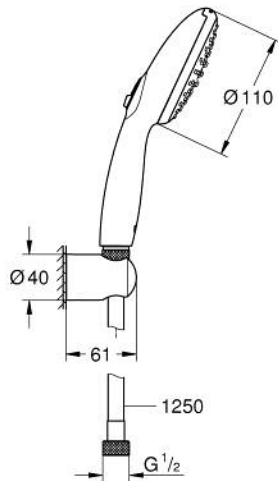

27 799 30E TEMPESTA 110 ДУШОВИЙ НАБІР, 2 РЕЖИМИ СТРУМЕНЮ (RAIN, JET)

ОПИС ПРОДУКТУ

- Колір: хром
- складається із:
 - ручний душ Tempesta 110 (27 597)
 - максимальна витрата (при тиску 3 бар) 5,6 л/хв
 - настінний тримач для душу Tempesta, нерегульований (28 605)
 - 1250 мм шлангу Relaxaflex 1/2" x 1/2" (28 150)
- GROHE EcoJoy - надзвичайно ефективне використання води, ідеальний потік
- GROHE SmartSwitch – просто поверніть диск, щоб вибрати бажаний режим душу
- GROHE DreamSpray розкішний потік води
- GROHE LongLife поверхня
- GROHE SpeedClean – технологія, що запобігає утворенню вапняного нальоту
- Inner WaterGuide - внутрішня ізоляція для захисту поверхні
- ShockProof – силіконове кільце, яке запобігає виникненню пошкоджень при падінні ручного душу
- мінімальний рекомендований тиск 1.0 бар
- може використовуватися із проточним водонагрівачем
- професійна версія

27 799 30E **ТЕМРЕСТА 110 ДУШОВИЙ НАБІР, 2 РЕЖИМИ СТРУМЕНЮ (RAIN, JET)**

ЗАПАСНІ ЧАСТИНИ, квітня 2020 – зараз

1: Фільтр для затримання бруду (Артикул запчастини 0700200M)