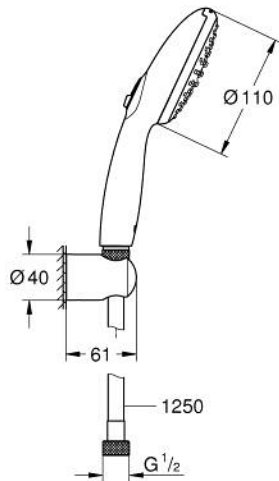

27 799 30E TEMPESTA 110 ДУШОВИЙ НАБІР, 2 РЕЖИМИ СТРУМЕНЮ (RAIN, JET)

ОПИС ПРОДУКТУ

- Колір: хром
- складається із:
 - ручний душ Tempesta 110 (27 597)
 - максимальна витрата (при тиску 3 бар) 5,6 л/хв
 - настінний тримач для душу Tempesta, нерегульований (28 605)
 - 1250 мм шлангу Relaxaflex 1/2" x 1/2" (28 150)
- GROHE SmartSwitch – просто поверніть диск, щоб вибрати бажаний режим душу
- GROHE DreamSpray розкішний потік води
- GROHE LongLife поверхня
- GROHE SpeedClean – технологія, що запобігає утворенню вапняного нальоту
- Inner WaterGuide - внутрішня ізоляція для захисту поверхні
- ShockProof – силіконове кільце, яке запобігає виникненню пошкоджень при падінні ручного душу
- мінімальний рекомендований тиск 1.0 бар
- може використовуватися із проточним водонагрівачем
- професійна версія

27 799 30E **TEMPESTA 110** ДУШОВИЙ НАБІР, 2 РЕЖИМИ СТРУМЕНЮ (RAIN, JET)

ЗАПАСНІ ЧАСТИНИ, квітня 2020 – зараз

1: Фільтр для затримання бруду (Артикул запчастини 0700200M)