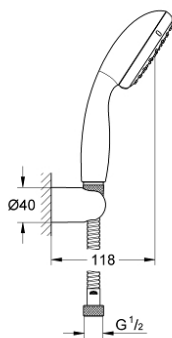

27 803 00E TEMPESTA 100 ДУШОВИЙ НАБІР, 2 РЕЖИМИ СТРУМЕНЮ

ОПИС ПРОДУКТУ

- Колір: хром
- складається із:
 - ручний душ Tempesta 100 II (27 597)
 - настінний тримач для ручного душу (28 605)
 - без регулювання
 - 1500 мм душовий шланг Relaxaflex 1/2" x 1/2" (28 151)
 - GROHE EcoJoy обмежувач витрати води до 5.7 л/хв
 - GROHE DreamSpray розкішний потік води
 - GROHE LongLife поверхня
 - GROHE SpeedClean – технологія, що запобігає утворенню вапняного нальоту
 - Inner WaterGuide - внутрішня ізоляція для захисту поверхні
 - ShockProof – силіконове кільце, яке запобігає виникненню пошкоджень при падінні ручного душу
- може використовуватися із проточним водонагрівачем
- мінімальний рекомендований тиск 1.0 бар

27 803 00E **ТЕМPEСТА 100 ДУШОВИЙ НАБІР, 2 РЕЖИМИ СТРУМЕНЮ**

ЗАПАСНІ ЧАСТИНИ , травня 2011 – зараз

1: Фільтр для затримання бруду (Артикул запчастини 0700200M)