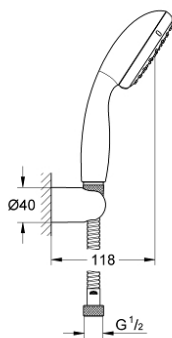

27 803 00E **TEMPESTA 100 ДУШОВИЙ НАБІР, 2 РЕЖИМИ СТРУМЕНЮ**

ОПИС ПРОДУКТУ

- Колір: хром
- складається із:
 - ручний душ Tempesta 100 II (27 597)
 - настінний тримач для ручного душу (28 605)
 - без регулювання
 - 1500 мм душовий шланг Relaxaflex 1/2" x 1/2" (28 151)
 - обмежувач витрати води до 5.7 л/хв
 - GROHE DreamSpray розкішний потік води
 - GROHE LongLife поверхня
 - GROHE SpeedClean – технологія, що запобігає утворенню вапняного нальоту
 - Inner WaterGuide - внутрішня ізоляція для захисту поверхні
 - ShockProof – силіконове кільце, яке запобігає виникненню пошкоджень при падінні ручного душу
- може використовуватися із проточним водонагрівачем
- мінімальний рекомендований тиск 1.0 бар

27 803 00E **ТЕМPEСТА 100 ДУШОВИЙ НАБІР, 2 РЕЖИМИ СТРУМЕНЮ**

ЗАПАСНІ ЧАСТИНИ , травня 2011 – зараз

1: Фільтр для затримання бруду (Артикул запчастини 0700200M)