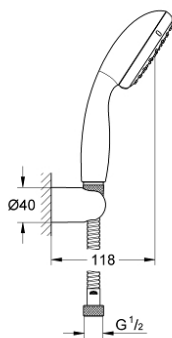

27 803 10E TEMPESTA 100 ДУШОВИЙ НАБІР, 2 РЕЖИМИ СТРУМЕНЮ

ОПИС ПРОДУКТУ

- Колір: хром
- складається із:
 - ручний душ Tempesta 100 II (27 597)
 - настінний тримач для ручного душу (28 605)
- без регулювання
- 1500 мм душовий шланг Relaxaflex 1/2" x 1/2" (28 151)
- GROHE EcoJoy обмежувач витрати води до 5.7 л/хв
- GROHE DreamSpray розкішний потік води
- GROHE LongLife поверхня
- GROHE SpeedClean – технологія, що запобігає утворенню вапняного нальоту
- Inner WaterGuide - внутрішня ізоляція для захисту поверхні
- ShockProof – силіконове кільце, яке запобігає виникненню пошкоджень при падінні ручного душу
- може використовуватися із проточним водонагрівачем
- мінімальний рекомендований тиск 1.0 бар

27 803 10E **ТЕМPEСТА 100 ДУШОВИЙ НАБІР, 2 РЕЖИМИ СТРУМЕНЮ**

ЗАПАСНІ ЧАСТИНИ, червня 2013 – зараз

1: Фільтр для затримання бруду (Артикул запчастини 0700200M)