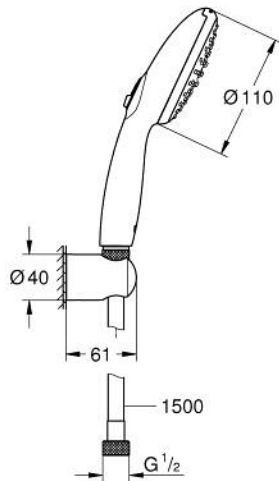

27 803 30E **ТЕМPEСТА 110 ДУШОВИЙ НАБІР, 2 РЕЖИМИ СТРУМЕНЮ (RAIN, JET)**

ОПИС ПРОДУКТУ

- Колір: хром
- складається із:
 - ручний душ Tempesta 110 (27 597)
 - максимальна витрата (при тиску 3 бар) 5,6 л/хв
 - настінний тримач для душу Tempesta, нерегульований (28 605)
 - 1500 мм душовий шланг Relaxaflex 1/2" x 1/2" (28 151)
- GROHE SmartSwitch – просто поверніть диск, щоб вибрати бажаний режим душу
- GROHE DreamSpray розкішний потік води
- GROHE LongLife поверхня
- GROHE SpeedClean – технологія, що запобігає утворенню вапняного нальоту
- Inner WaterGuide - внутрішня ізоляція для захисту поверхні
- ShockProof – силіконове кільце, яке запобігає виникненню пошкоджень при падінні ручного душу
- мінімальний рекомендований тиск 1.0 бар
- може використовуватися із проточним водонагрівачем
- професійна версія

27 803 30E **ТЕМРЕСТА 110 ДУШОВИЙ НАБІР, 2 РЕЖИМИ СТРУМЕНЮ (RAIN, JET)**

ЗАПАСНІ ЧАСТИНИ, квітня 2020 – зараз

1: Фільтр для затримання бруду (Артикул запчастини 0700200M)