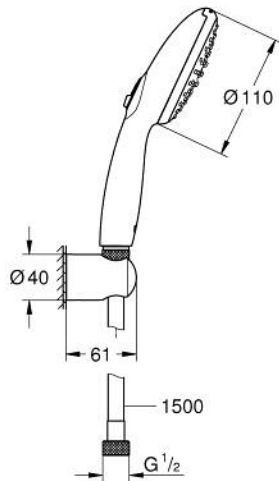

27 803 30E TEMPESTA 110 ДУШОВИЙ НАБІР, 2 РЕЖИМИ СТРУМЕНЮ (RAIN, JET)

ОПИС ПРОДУКТУ

- Колір: хром
- складається із:
 - ручний душ Tempesta 110 (27 597)
 - максимальна витрата (при тиску 3 бар) 5,6 л/хв
 - настінний тримач для душу Tempesta, нерегульований (28 605)
 - 1500 мм душовий шланг Relaxaflex 1/2" x 1/2" (28 151)
- GROHE EcoJoy - надзвичайно ефективне використання води, ідеальний потік
- GROHE SmartSwitch – просто поверніть диск, щоб вибрати бажаний режим душу
- GROHE DreamSpray розкішний потік води
- GROHE LongLife поверхня
- GROHE SpeedClean – технологія, що запобігає утворенню вапняного нальоту
- Inner WaterGuide - внутрішня ізоляція для захисту поверхні
- ShockProof – силіконове кільце, яке запобігає виникненню пошкоджень при падінні ручного душу
- мінімальний рекомендований тиск 1.0 бар
- може використовуватися із проточним водонагрівачем
- професійна версія

27 803 30E **TEMPESTA 110** ДУШОВИЙ НАБІР, 2 РЕЖИМИ СТРУМЕНЮ (RAIN, JET)

ЗАПАСНІ ЧАСТИНИ, квітня 2020 – зараз

1: Фільтр для затримання бруду (Артикул запчастини 0700200M)