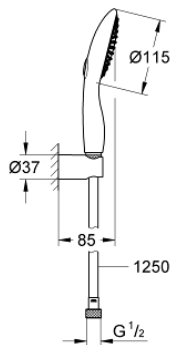

27 839 000 POWER&SOUL 115 ДУШОВИЙ НАБІР, 2 РЕЖИМИ СТРУМЕНЮ

ОПИС ПРОДУКТУ

- Колір: хром
- складається із:
 - ручний душ Power&Soul 115 (27 671 000)
 - настінний душовий тримач (27 056)
 - душовий шланг Silverflex 1250 мм 1/2" x 1/2" (28 362)
 - GROHE DreamSpray розкішний потік води
 - GROHE LongLife поверхня
 - GROHE SpeedClean – технологія, що запобігає утворенню вапняного нальоту
 - Inner WaterGuide - внутрішня ізоляція для захисту поверхні
 - TwistStop - технологія, що запобігає перекручуванню шланга
 - може використовуватися із проточним водонагрівачем
 - мінімальний рекомендований тиск 1.0 бар

27 839 000 **POWER&SOUL 115** ДУШОВИЙ НАБІР, 2 РЕЖИМИ СТРУМЕНЮ

ЗАПАСНІ ЧАСТИНИ , травня 2011 – зараз

1: Фільтр для затримання бруду (Артикул запчастини 0700200M)