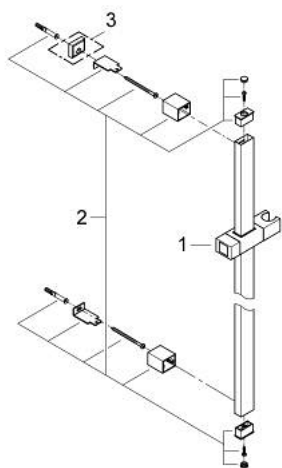

### ОПИС ПРОДУКТУ

- Колір: хром
- з настінним тримачем, ковзаючим елементом і обертовим тримачем
- GROHE LongLife поверхня

### ЗАПАСНІ ЧАСТИНИ , червня 2011 – зараз

- 1: Ковзаючий елемент (Артикул запчастини 48180000)
- 2: Тримач душової штанги (Артикул запчастини 48179000)
- 3: Шайба вирівнювання (Артикул запчастини 27845000)\*