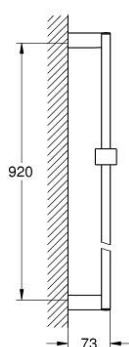

## 27 841 000 EUPHORIA CUBE ДУШОВА ШТАНГА, 900 ММ

### ОПИС ПРОДУКТУ

- Колір: хром
- з настінним тримачем, ковзаючим елементом і обертовим тримачем
- GROHE LongLife поверхня

### ЗАПАСНІ ЧАСТИНИ , червня 2011 – зараз

- 1: Ковзаючий елемент (Артикул запчастини 48180000)
- 2: Тримач душової штанги (Артикул запчастини 48179000)
- 3: Шайба вирівнювання (Артикул запчастини 27845000)\*