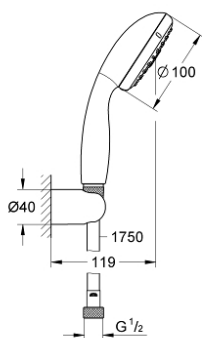

### ОПИС ПРОДУКТУ

- Колір: хром
- складається із:
  - ручний душ (28 261)
  - настінний тримач для ручного душу (28 605)
- без регулювання
- 1750 мм душового шлангу Relaxaflex 1/2" x 1/2" (28 154)
- GROHE DreamSpray розкішний потік води
- GROHE LongLife поверхня
- GROHE SpeedClean – технологія, що запобігає утворенню вапняного нальоту
- Inner WaterGuide - внутрішня ізоляція для захисту поверхні
- ShockProof – силіконове кільце, яке запобігає виникненню пошкоджень при падінні ручного душу
- може використовуватися із проточним водонагрівачем
- мінімальний рекомендований тиск 1.0 бар

## 27 849 001 **ТЕМPEСТА 100 ДУШОВИЙ НАБІР, 3 РЕЖИМИ СТРУМЕНЮ**

**ЗАПАСНІ ЧАСТИНИ** , березня 2017 – зараз

1: Фільтр для затримання бруду (Артикул запчастини 0700200M)