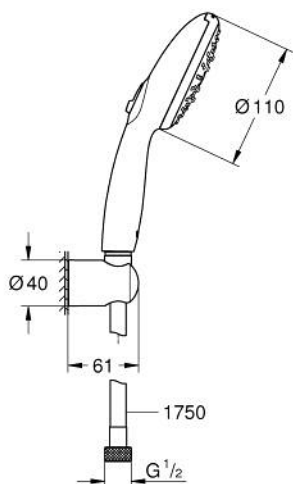

27 849 003 TEMPESTA 110 ДУШОВИЙ НАБІР, 3 РЕЖИМИ СТРУМЕНЮ (RAIN, JET, MASSAGE)

ОПИС ПРОДУКТУ

- Колір: хром
- складається із:
 - ручний душ Tempesta 110 (28 261)
 - максимальна витрата (при тиску 3 бар): 13,5 л/хв
 - настінний тримач для душу Tempesta, нерегульований (28 605)
 - 1750 мм душового шлангу Relaxaflex 1/2" x 1/2" (28 154)
- GROHE SmartSwitch – просто поверніть диск, щоб вибрати бажаний режим душу
- GROHE DreamSpray розкішний потік води
- GROHE LongLife поверхня
- GROHE SpeedClean – технологія, що запобігає утворенню вапняного нальоту
- Inner WaterGuide - внутрішня ізоляція для захисту поверхні
- ShockProof – силіконове кільце, яке запобігає виникненню пошкоджень при падінні ручного душу
- мінімальний рекомендований тиск 1.0 бар
- може використовуватися із проточним водонагрівачем
- професійна версія

27 849 003 **TEMPESTA 110 ДУШОВИЙ НАБІР, 3 РЕЖИМИ СТРУМЕНЮ (RAIN, JET, MASSAGE)**

ЗАПАСНІ ЧАСТИНИ, квітня 2020 – зараз

1: Фільтр для затримання бруду (Артикул запчастини 0700200M)