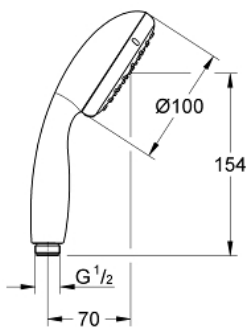

27 852 000 **ТЕМPEСТА 100 РУЧНИЙ ДУШ, 1 РЕЖИМ СТРУМЕНЮ**

ОПИС ПРОДУКТУ

- Колір: хром
- режим струменю Rain
- GROHE DreamSpray розкішний потік води
- GROHE LongLife поверхня
- GROHE SpeedClean – технологія, що запобігає утворенню вапняного нальоту
- Inner WaterGuide - внутрішня ізоляція для захисту поверхні
- ShockProof – силіконове кільце, яке запобігає виникненню пошкоджень при падінні ручного душу
- універсальна монтажна система, придатна для усіх стандартних душових шлангів
- може використовуватися із проточним водонагрівачем
- мінімальний рекомендований тиск 1.0 бар

Pure Freude
an Wasser

27 852 000 **ТЕМPEСТА 100 РУЧНИЙ ДУШ, 1 РЕЖИМ СТРУМЕНЮ**

ЗАПАСНІ ЧАСТИНИ, червня 2011 – зараз

1: Фільтр для затримання бруду (Артикул запчастини 0700200M)